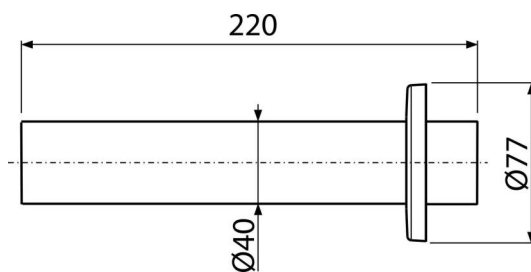

**P046**

Trubka s rozetou DN40

**Použití**

Pro umyvadlové a dřezové sifony s přípojkou

**Vlastnosti**

- Materiál: PVC
- Napojení na odpadní trubku Ø40 mm

**Rozsah dodávky**

- Rozeta plastová
- Trubka Ø40 mm

**Objednávací kód, Logistické informace**

Kód	EAN	Hmotnost (kus   balení   paleta)	Rozměr (kus   balení)	Množství (balení   paleta)
P046	8594045934366	0,10   4,89   156,9 kg	220×80×80   590×240×390 mm	50   1400 ks