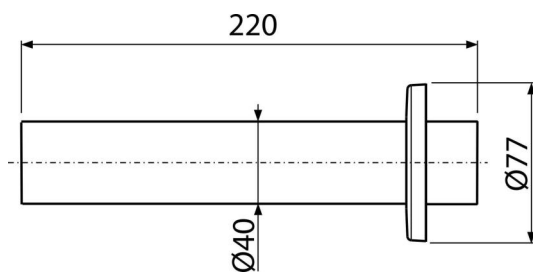

P046

Trubka s rozetou DN40

Použití

Pro umyvadlové a dřezové sifony s přípojkou

Vlastnosti

- Materiál: PVC
- Napojení na odpadní trubku Ø40 mm

Rozsah dodávky

- Rozeta plastová
- Trubka Ø40 mm

Objednací kód, Logistické informace

Kód	EAN	Hmotnost (kus balení paleta)	Rozměr (kus balení)	Množství (balení paleta)
P046	8594045934366	0,10 4,89 156,9 kg	220x80x80 590x240x390 mm	50 1400 ks

Záruky
2/2 roky *