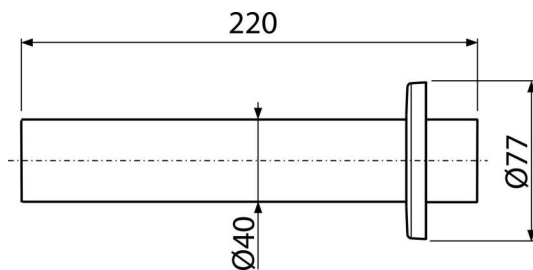

P046

Rozettás cső DN40

Alkalmazás

Mosdó és mosogató szifonokhoz csatlakozóval

Jellemzők

- Anyag: PVC
- Csatlakozás a szennyvíz csőre Ø40 mm

Csomag tartalma

- Műanyag rozetta
- Csővezeték Ø40 mm

Rendelési szám, Logisztikai információk

Kód	EAN	Súly (db | csomagolás | paletta)	Méret (db | csomagolás)	Mennyiség (csomagolás | paletta)
P046	8594045934366	0,10 | 4,89 | 156,9 kg	220×80×80 | 590×240×390 mm	50 | 1400 db

Garanciák

2/2 év *