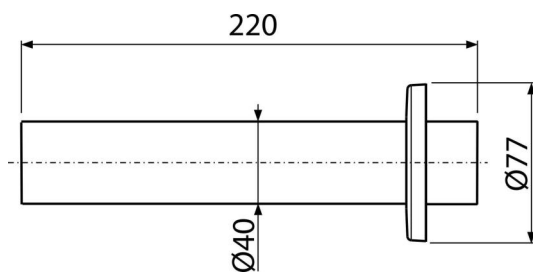

P046

Țeavă cu rozetă DN40

Aplicație

Pentru sifoane de lavoar și chiuvetă cu conexiune

Caracteristici

- Material: PVC
- Conectarea la conducta de evacuare de Ø40 mm

Conținutul pachetului

- Rozetă din plastic
- Țeavă Ø40 mm

Detalii pentru comandă, Informații logistice

Cod	EAN	Greutate (buc ambalare palet)	Dimensiuni (buc ambalare)	Cantitate (ambalare palet)
P046	8594045934366	0,10 4,89 156,9 kg	220x80x80 590x240x390 mm	50 1400 buc