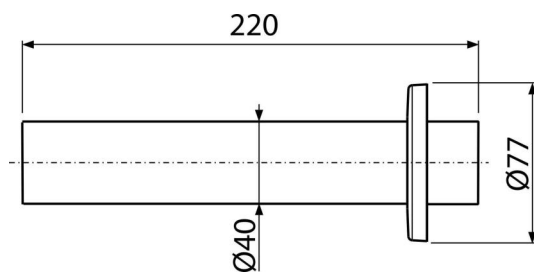

P046

Trúbka s rozetou DN40

**Použitie**

Pre umývadlové a drezové sifóny s prípojkou

Vlastnosti

- Materiál: PVC
- Napojenie na odpadovú rúrku Ø40 mm

Rozsah dodávky

- Rozeta plastová
- Rúrka Ø40 mm

Objednací kód, Logistické informácie

Kód	EAN	Hmotnosť (kus balenie paleta)	Rozmer (kus balenie)	Množstvo (balenie paleta)
P046	8594045934366	0,10 4,89 156,9 kg	220×80×80 590×240×390 mm	50 1400 ks

Záruky 2/2 rokov * Colný kód 39174000