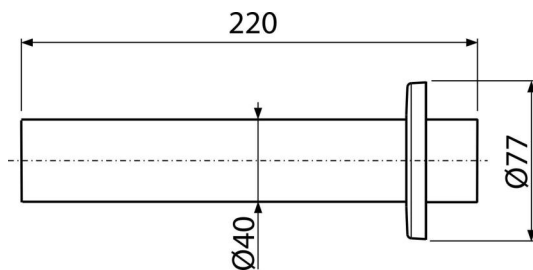

P046

Cev sa rozetom DN40

Primena

Za sifone za umivaonike i sudopere sa priključkom

Karakteristike

- Materijal: PVC
- Priključak na odvodnu cev Ø40 mm

Obim isporuke

- Plastična rozeta
- Cev Ø40 mm

Broj porudžbine, Logističke informacije

Šifra	EAN	Težina (komad pakovanje paleta)	Dimenzije (komad paleta)	Količina (pakovanje paleta)
P046	8594045934366	0,10 4,89 156,9 kg	220x80x80 590x240x390 mm	50 1400 kom