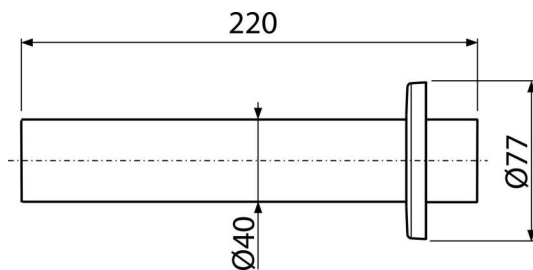

P046

Труба з обрамленням DN40

Галузь застосування

Підходить до сифонів для умивальників і сифонів для мийок зі штуцером

Характеристика

- Матеріал: PVC
- Підключення до каналізаційної труби Ø40 мм

Зміст комплекту

- Обрамлення: пластик
- Труба Ø40 мм

Код замовлення, Логістична інформація

| Код | EAN | Вага (шт упаковка палета) | Розміри (шт упаковка) | Кількість (упаковка палета) |
|------|---------------|----------------------------------|----------------------------|----------------------------------|
| P046 | 8594045934366 | 0,10 4,89 156,9 кг | 220×80×80 590×240×390 мм | 50 1400 шт |