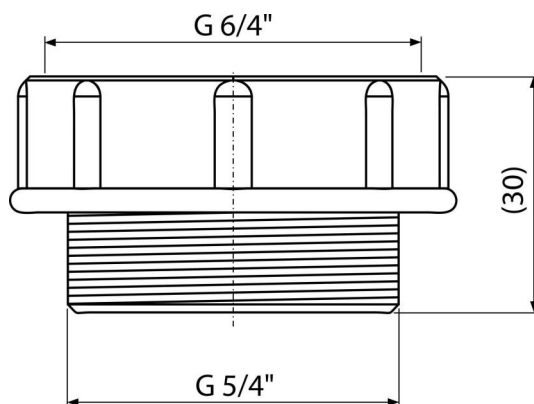

# S0506-ND

Редукция за сифон 1 1/4"×1 1/2"

### Обхват на доставката

- Редукция 5/4 "× 6/4"
- Уплътнение

### Продуктов код, Логистична информация

Код	EAN	Тегло (брой   опаковка   палет)	Размери (брой   опаковка)	Количество (опаковка   палет)
S0506-ND	8594045934809	0,01   1,38   64,2 кг	50×30×50   – мм	100   3200 бр