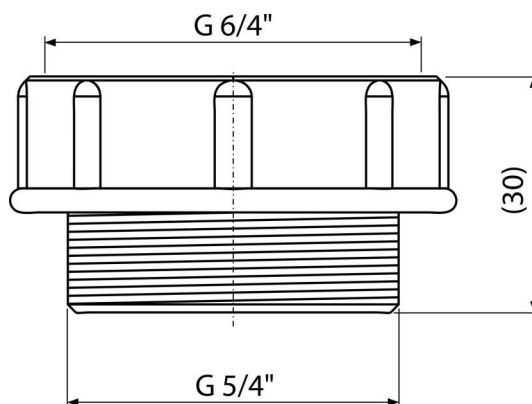

S0506-ND

Redukce 5/4"×6/4"

**Použití**

Pro upevnění umyvadlového sifonu na dřezovou výpust

Vlastnosti

- Materiál: polypropylen

Rozsah dodávky

- Redukce
- Těsnění

Objednací kód, Logistické informace

Kód	EAN	Hmotnost (kus balení paleta)	Rozměr (kus balení)	Množství (balení paleta)
S0506-ND	8594045934809	0,01 1,38 64,2 kg	50×30×50 – mm	100 3200 ks

Záruky

2/2 roky *