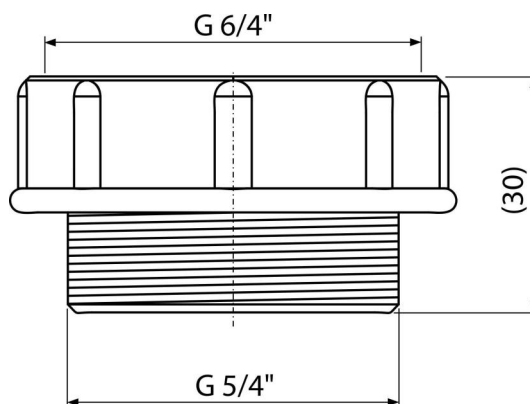

S0506-ND

Redukce 5/4"×6/4"

**Použití**

Pro upevnění umyvadlového sifonu na dřezovou výpust

Vlastnosti

- Materiál: polypropylen

Rozsah dodávky

- Redukce
- Těsnění

Objednací kód, Logistické informace

Kód	EAN	Hmotnost (kus balení paleta)	Rozměr (kus balení)	Množství (balení paleta)
S0506-ND	8594045934809	0,01 1,38 64,2 kg	50×30×50 – mm	100 3200 ks

Záruky 2/2 roky* **Celní kód** 39269097