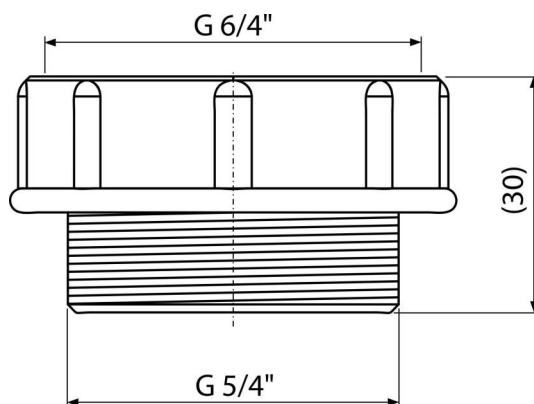

S0506-ND

Reducție 5/4"×6/4"

**Aplicație**

Pentru montarea unui sifon de lavoar la chiuvetă

Caracteristici

- Material: polipropilenă

Conținutul pachetului

- Reducție 5/4"×6/4"
- Garnitură

Detalii pentru comandă, Informații logistice

Cod	EAN	Greutate (buc ambalare palet)	Dimensiuni (buc ambalare)	Cantitate (ambalare palet)
S0506-ND	8594045934809	0,01 1,38 64,2 kg	50×30×50 – mm	100 3200 buc