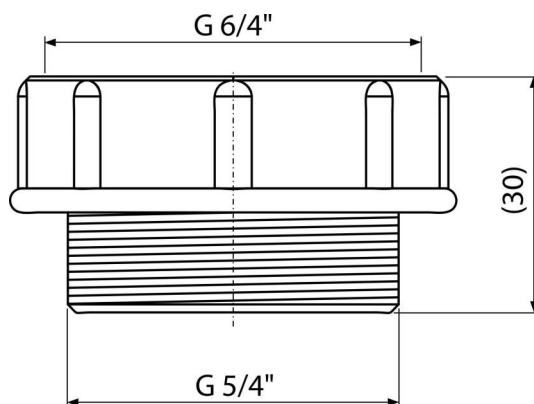

# S0506-ND

Переходник 5/4"×6/4"

#### Код заказа, Логистическая информация

Код	EAN	Вес (шт   упаковка   паллета)	Размеры (шт   упаковка)	Количество (упаковка   паллета)
S0506-ND	8594045934809	0,01   1,38   64,2 кг	50×30×50   – ММ	100   3200 шт