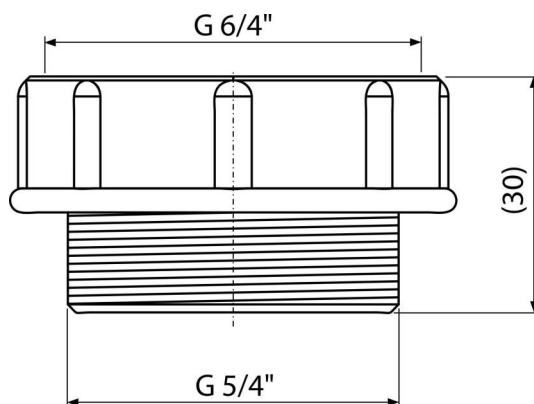

S0506-ND

Redukcia 5/4"×6/4"

Použitie

Pre upevnenie umývadlového sifónu na drezovú výpusť

Vlastnosti

- Materiál: polypropylén

Rozsah dodávky

- Redukcia
- Tesnenie

Objednací kód, Logistické informácie

Kód	EAN	Hmotnosť (kus balenie paleta)	Rozmer (kus balenie)	Množstvo (balenie paleta)
S0506-ND	8594045934809	0,01 1,38 64,2 kg	50×30×50 – mm	100 3200 ks

Záruky 2/2 rokov * Colný kód 39269097