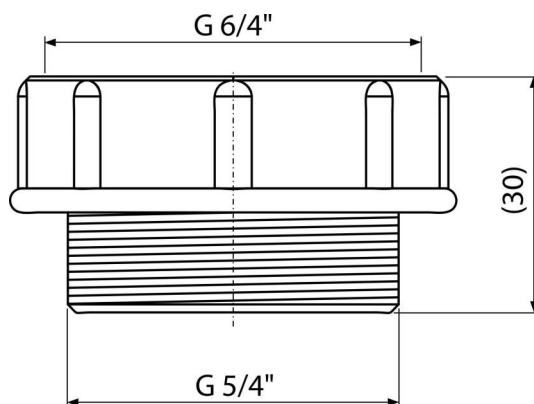

# S0506-ND

Redukcia 5/4"×6/4"

## Použitie

Pre upevnenie umývadlového sifónu na drezovú výpusť

## Vlastnosti

- Materiál: polypropylén

## Objednací kód, Logistické informácie

Kód	EAN	Hmotnosť (kus   balenie   paleta)	Rozmer (kus   balenie)	Množstvo (balenie   paleta)
S0506-ND	8594045934809	0,01   1,38   64,2 kg	50×30×50   – mm	100   3200 ks