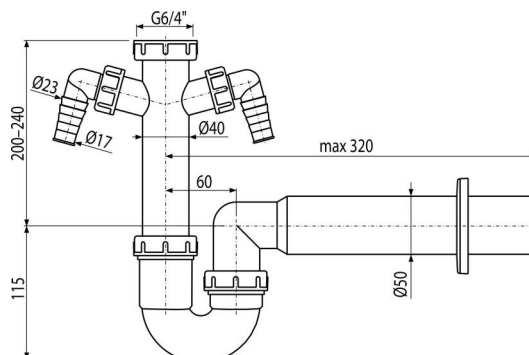

A82-DN50

Тръбен сифон без витло 1 1/2" с два конектора

Приложение

За мивка

Характеристики

- Два конектора за свързване на перални или съдомиялни машини
- Материал: полипропилен
- Връзка към тръба за отпадни води Ø50 мм

Обхват на доставката

- Гайка за свързване на мивка към канализация 6/4 "
- Пластмасова розетка
- Корпус за душ клапан с две съединения

Продуктов код, Логистична информация

Код	EAN	Тегло (брой опаковка палет)	Размери (брой опаковка)	Количество (опаковка палет)
A82-DN50	8594045935196	50 мм 0,36 7,15 134,3 кг	310x70x240 590x430x390 мм	20 320 бр

Гаранция

2/3 гаранция *

Норми

EN 274

Технически спецификации

- Съединител за маркуч 17-23 mm
- Дебит 60 l/min
- Термична устойчивост 95 °C
- Затвор против миризми 64 mm