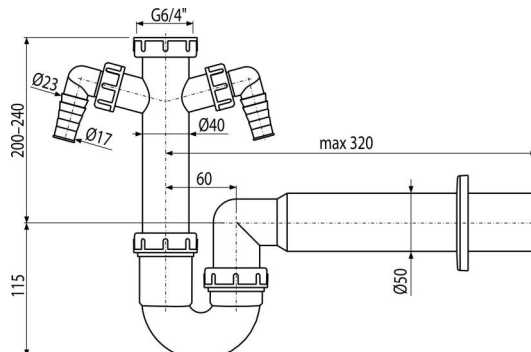

A82-DN50

Csőszifon 6/4" hollandi anyával és két csatlakozóval

Alkalmazás

Mosogatóhoz

Jellemzők

- Két csatlakozó a mosógépek vagy mosogatógépek csatlakozásához
- Anyag: polipropilén
- Csatlakozás a szennyvízcsőre Ø50 mm

Csomag tartalma

- Hollandi anya a mosdó leeresztő csatlakozásához 6/4"
- Műanyag rozetta
- Szifon két csatlakozóval

Rendelési szám, Logisztikai információk

Kód	EAN	50 mm	Súly (db csomagolás paletta)	Méret (db csomagolás)	Mennyiség (csomagolás paletta)
A82-DN50	8594045935196	50 mm	0,36 7,15 134,3 kg	310×70×240 590×430×390 mm	20 320 db

Garanciák

2/3 év *

Szabványok

EN 274

Műszaki adatok

- Tömítő csatlakozó 17-23 mm
- Átfolyás 60 l/min
- Hőellenállás vizsgálat 95 °C
- Búzzár 64 mm