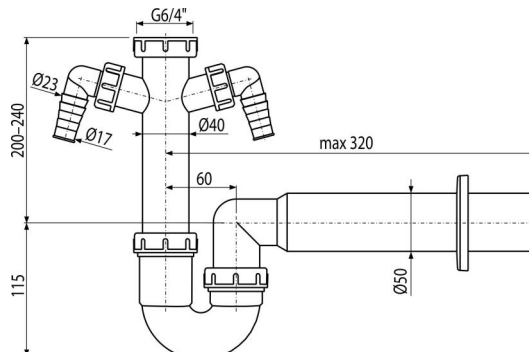

A82-DN50

Sifon chiuvetă cu țeavă, piuliță 6/4" și 2 legături mașina de spălat

Aplicație

Pentru chiuvetă

Caracteristici

- Două racorduri pentru conectarea mașini de spălat rufe sau vase
- Material: polipropilenă
- Conectare la conducta de evacuare Ø50 mm

Conținutul pachetului

- Piuliță 6/4"
- Rozetă din plastic
- Sifon cu două racorduri

Detalii pentru comandă, Informații logistice

Cod	EAN	Greutate (buc | ambalare | palet)	Dimensiuni (buc | ambalare)	Cantitate (ambalare | palet)
A82-DN50	8594045935196	50 mm 0,36 | 7,15 | 134,3 kg	310x70x240 | 590x430x390 mm	20 | 320 buc

Garanție

2/3 ani *

Norme

EN 274

Parametrii tehnici

- Racord furtun 17-23 mm
- Debit 60 l/min
- Rezistența termică 95 °C
- Sifon anti miros 64 mm