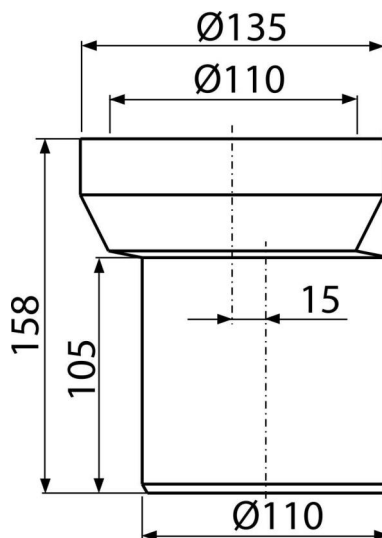

## A92

Преход за тоалетна чиния, ексцентричен, дължина 158 мм

## Характеристики

- Материал: полипропилен
- Връзка с канализация Ø110 мм
- Извън оста 15 мм

## Продуктов код, Логистична информация

Код	EAN	Тегло (брой   опаковка   палет)	Размери (брой   опаковка)	Количество (опаковка   палет)
A92	8594045935219	0,26   7,91   146,5 кг	158×135×138   590×430×390 мм	30   480 бр