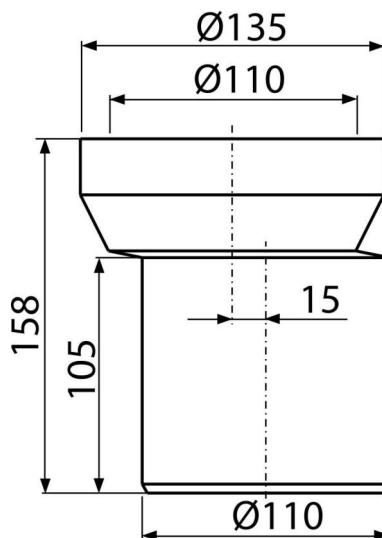

A92

Преход за тоалетна чиния, ексцентричен, дължина 158 мм

**Приложение**

За да свържете тоалетната чиния към дренажната тръба

Характеристики

- Материал: полипропилен
- Връзка с канализация Ø110 мм
- Извън оста 15 мм

Обхват на доставката

- Уплътнение
- Тръба

Продуктов код, Логистична информация

Код	EAN	Тегло (брой опаковка палет)	Размери (брой опаковка)	Количество (опаковка палет)
A92	8594045935219	0,26 7,91 146,5 кг	158×135×138 590×430×390 мм	30 480 бр