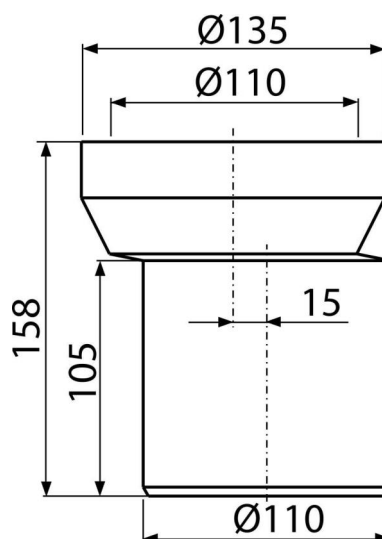

# A92

Dopojení k WC – nátrubek excentrický 158 mm

### Vlastnosti

- Materiál: polypropylen
- Napojení na odpad Ø110 mm
- Vyosení 15 mm

### Objednací kód, Logistické informace

Kód	EAN	Hmotnost (kus   balení   paleta)	Rozměr (kus   balení)	Množství (balení   paleta)
A92	8594045935219	0,26   7,91   146,5 kg	158x135x138   590x430x390 mm	30   480 ks