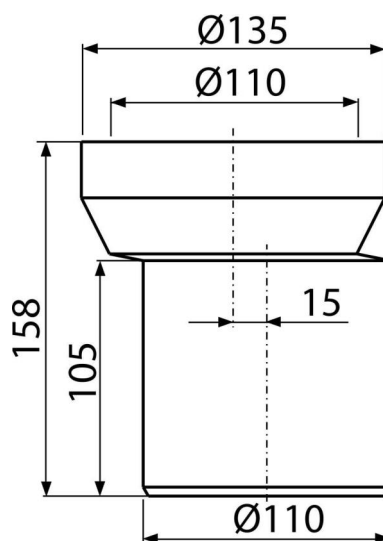

A92**Dopojení k WC – nátrubek excentrický 158 mm****Použití**

Pro připojení WC na odpadní potrubí

Vlastnosti

- Materiál: polypropylen
- Napojení na odpad Ø110 mm
- Vyosení 15 mm

Rozsah dodávky

- Těsnění
- Trubka

Objednací kód, Logistické informace

Kód	EAN	Hmotnost (kus balení paleta)	Rozměr (kus balení)	Množství (balení paleta)
A92	8594045935219	0,26 7,91 146,5 kg	158×135×138 590×430×390 mm	30 480 ks

Záruky

2/2 roky*