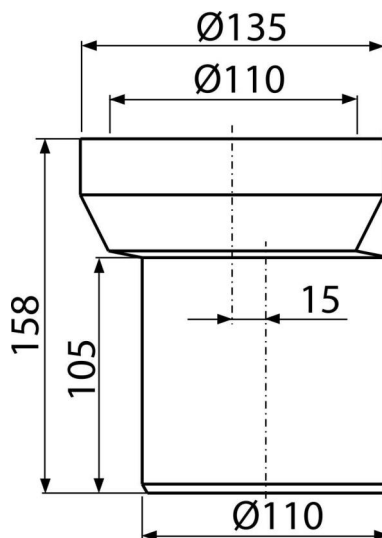

A92

Dopojení k WC – nátrubek excentrický 158 mm

Použití

Pro připojení WC na odpadní potrubí

Vlastnosti

- Materiál: polypropylen
- Napojení na odpad Ø110 mm
- Vyosení 15 mm

Rozsah dodávky

- Těsnění
- Trubka

Objednací kód, Logistické informace

Kód	EAN	Hmotnost (kus balení paleta)	Rozměr (kus balení)	Množství (balení paleta)
A92	8594045935219	0,26 7,91 146,5 kg	158×135×138 590×430×390 mm	30 480 ks

Záruky 2/2 roky * Celní kód 39174000