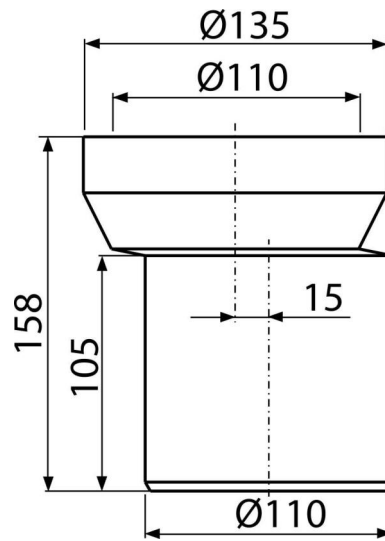

## WC-Anschlussstutz exzentrisch 158 mm

### Anwendung

Für den Anschluss des WC-Beckens an das Abflussrohr

### Eigenschaften

- Material: Polypropylen
- Anschluss an Abfallrohr Ø 110 mm
- Fluchtungsfehler 15 mm

### Bestellnummer, Logistische Informationen

| Code | EAN           | Gewicht<br>(stück   menge   palette) | Maße<br>(stück   menge)      | Verpackung<br>(menge   palette) |
|------|---------------|--------------------------------------|------------------------------|---------------------------------|
| A92  | 8594045935219 | 0,26   7,91   146,5 kg               | 158x135x138   590x430x390 mm | 30   480 Stk.                   |