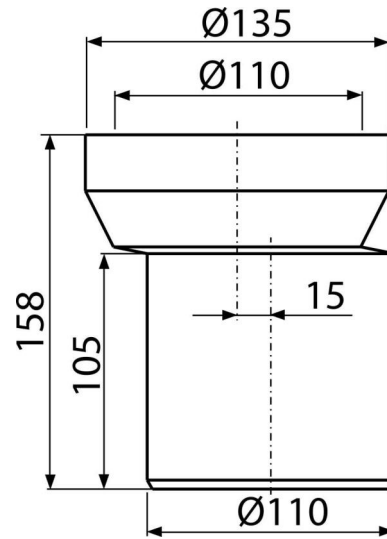

A92

WC-Anschlussstutz exzentrisch 158 mm

Anwendung

Für den Anschluss des WC-Beckens an das Abflussrohr

Eigenschaften

- Material: Polypropylen
- Anschluss an Abfallrohr Ø 110 mm
- Fluchtungsfehler 15 mm

Verpackungsinhalt

- Dichtung
- Rohr

Bestellnummer, Logistische Informationen

Code	EAN	Gewicht (stück menge palette)	Maße (stück menge)	Verpackung (menge palette)
A92	8594045935219	0,26 7,91 146,5 kg	158x135x138 590x430x390 mm	30 480 Stk.