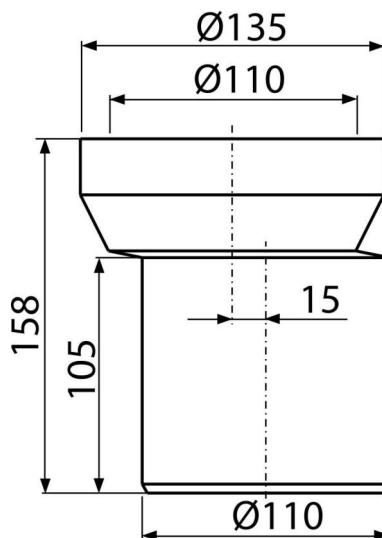

A92

WC csatlakozó – excentrikus toldócső 158 mm

**Alkalmazás**

A WC-csésze csatlakozásához a szennyscatornára

Jellemzők

- Anyag: polipropilén
- Szennyscatorna csatlakozás Ø110 mm
- Tengely eltolódás 15 mm

Csomag tartalma

- Tömítés
- Cső

Rendelési szám, Logisztikai információk

Kód	EAN	Súly (db csomagolás paletta)	Méret (db csomagolás)	Mennyiség (csomagolás paletta)
A92	8594045935219	0,26 7,91 146,5 kg	158x135x138 590x430x390 mm	30 480 db