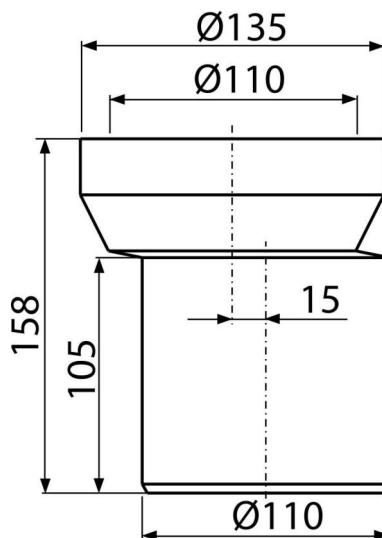

**A92**

WC csatlakozó – excentrikus toldócső 158 mm

**Alkalmazás**

A WC-csésze csatlakozásához a szennyscatornára

**Jellemzők**

- Anyag: polipropilén
- Szennyscatorna csatlakozás Ø110 mm
- Tengely eltolódás 15 mm

**Csomag tartalma**

- Tömítés
- Cső

**Rendelési szám, Logisztikai információk**

Kód	EAN	Súly (db   csomagolás   paletta)	Méret (db   csomagolás)	Mennyiség (csomagolás   paletta)
A92	8594045935219	0,26   7,91   146,5 kg	158x135x138   590x430x390 mm	30   480 db