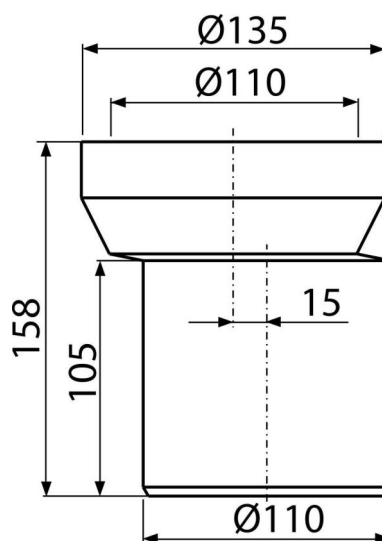

A92

Przyłącze WC – króciec mimośrodkowy 158 mm

**Zastosowanie**

Do połączenia muszli klozetowej z rurą spustową

Cechy

- Materiał: polipropylen
- Odpływ pionowy Ø110 mm
- Osiowość 15 mm

Zakres dostawy

- Uszczelka
- Rurka

Numer zamówienia, Informacje logistyczne

Kod	EAN	Waga (sztuka pakowanie paleta)	Wymiary (sztuka pakowanie)	Ilość (pakowanie paleta)
A92	8594045935219	0,26 7,91 146,5 kg	158x135x138 590x430x390 mm	30 480 szt