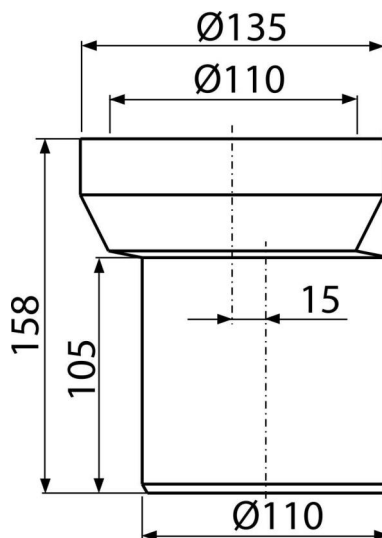

A92

Przyłącze WC – króciec mimośrodkowy 158 mm

Zastosowanie

Do połączenia muszli klozetowej z rurą spustową

Cechy

- Materiał: polipropylen
- Odpływ pionowy $\varnothing 110$ mm
- Osiowość 15 mm

Zakres dostawy

- Uszczelka
- Rurka

Numer zamówienia, Informacje logistyczne

Kod	EAN	Waga (sztuka pakowanie paleta)	Wymiary (sztuka pakowanie)	Ilość (pakowanie paleta)
A92	8594045935219	0,26 7,91 146,5 kg	158x135x138 590x430x390 mm	30 480 szt

Gwarancje
2/2 lat *

Kod celny
39174000