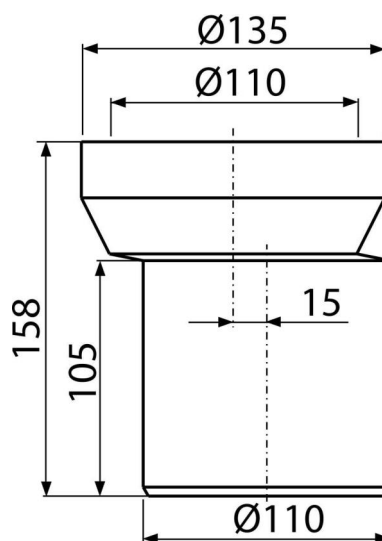

A92

Przyłącze WC – króciec mimośrodkowy 158 mm

**Zastosowanie**

Do połączenia muszli klozetowej z rurą spustową

Cechy

- Materiał: polipropylen
- Odpływ pionowy Ø110 mm
- Osiowość 15 mm

Zakres dostawy

- Uszczelka
- Rurka

Numer zamówienia, Informacje logistyczne

Kod	EAN	Waga (sztuka pakowanie paleta)	Wymiary (sztuka pakowanie)	Ilość (pakowanie paleta)
A92	8594045935219	0,26 7,91 146,5 kg	158x135x138 590x430x390 mm	30 480 szt

Gwarancje
2/2 lat *

Kod celny
39174000