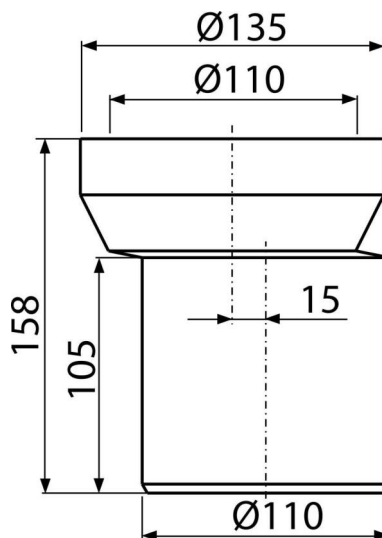

A92**Cot WC – conector excentric 158 mm****Aplicație**

Pentru a conecta vasul WC la conducta de scurgere

Caracteristici

- Material: polipropilenă
- Racord Ø110 mm
- Off-axa 15 mm

Conținutul pachetului

- Garnitură
- Țeavă

Detalii pentru comandă, Informații logistice

Cod	EAN	Greutate (buc ambalare palet)	Dimensiuni (buc ambalare)	Cantitate (ambalare palet)
A92	8594045935219	0,26 7,91 146,5 kg	158x135x138 590x430x390 mm	30 480 buc