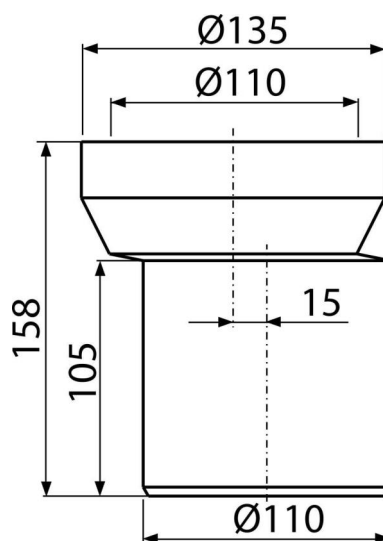

A92

Cot WC – conector excentric 158 mm

Aplicație

Pentru a conecta vasul WC la conducta de scurgere

Caracteristici

- Material: polipropilenă
- Racord Ø110 mm
- Off-axa 15 mm

Conținutul pachetului

- Garnitură
- Țeavă

Detalii pentru comandă, Informații logistice

Cod	EAN	Greutate (buc ambalare palet)	Dimensiuni (buc ambalare)	Cantitate (ambalare palet)
A92	8594045935219	0,26 7,91 166,5 kg	158x135x138 590x430x390 mm	30 480 buc