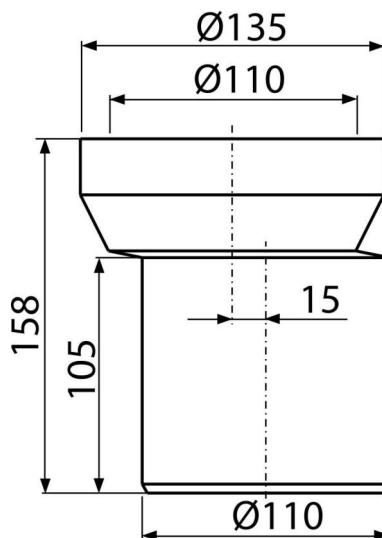

A92

Патрубок для унитаза эксцентрический 158 мм

Область применения

Для подключения унитаза к канализационному стоку

Характеристика

- Материал: полипропилен
- Прямое подключение к канализационному стоку Ø110 мм
- Смещение оси 15 мм

Содержание комплекта

- Прокладка
- Патрубок

Код заказа, Логистическая информация

Код	EAN	Вес (шт упаковка паллета)	Размеры (шт упаковка)	Количество (упаковка паллета)
A92	8594045935219	0,26 7,91 146,5 кг	158×135×138 590×430×390 мм	30 480 шт