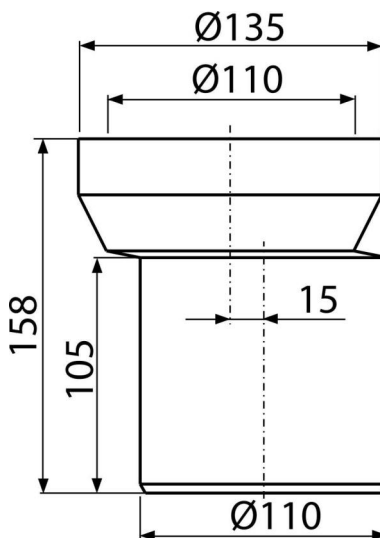

A92

Патрубок для унитаза эксцентрический 158 мм

Область применения

Для подключения унитаза к канализационному стоку

Характеристика

- Материал: полипропилен
- Прямое подключение к канализационному стоку Ø110 мм
- Смещение оси 15 мм

Содержание комплекта

- Прокладка
- Патрубок

Код заказа, Логистическая информация

Код	EAN	Вес (шт упаковка паллета)	Размеры (шт упаковка)	Количество (упаковка паллета)
A92	8594045935219	0,26 7,91 146,5 кг	158×135×138 590×430×390 мм	30 480 шт