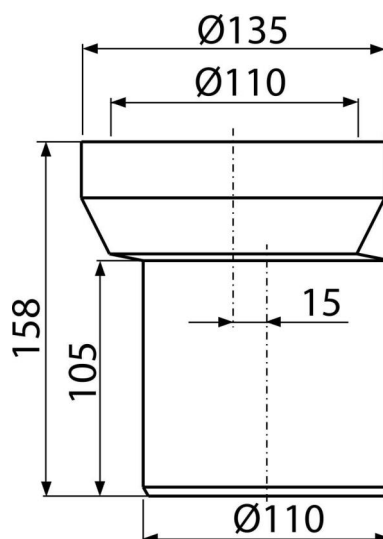

# A92

Dopojenie k WC – nátrubok excentrický 158 mm

### Vlastnosti

- Materiál: polypropylén
- Priame napojenie na odpad Ø110 mm
- Vyosenie 15 mm

### Objednací kód, Logistické informácie

Kód	EAN	Hmotnosť (kus   balenie   paleta)	Rozmer (kus   balenie)	Množstvo (balenie   paleta)
A92	8594045935219	0,26   7,91   146,5 kg	158×135×138   590×430×390 mm	30   480 ks