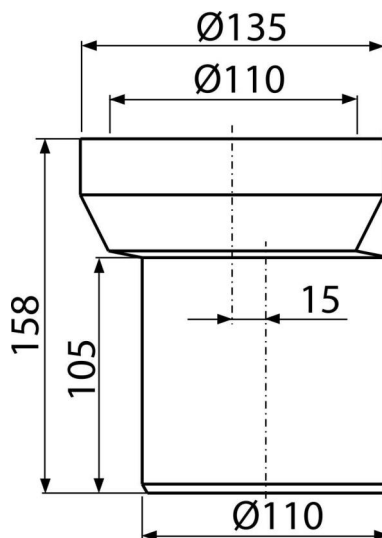

A92

Dopojenie k WC – nátrubok excentrický 158 mm

Použitie

Pre pripojenie WC na odpadové potrubie

Vlastnosti

- Materiál: polypropylén
- Priame napojenie na odpad Ø110 mm
- Vyosenie 15 mm

Rozsah dodávky

- Tesnenie
- Rúrka

Objednací kód, Logistické informácie

Kód	EAN	Hmotnosť (kus balenie paleta)	Rozmer (kus balenie)	Množstvo (balenie paleta)
A92	8594045935219	0,26 7,91 146,5 kg	158x135x138 590x430x390 mm	30 480 ks

Záruky 2/2 rokov * **Colný kód** 39174000