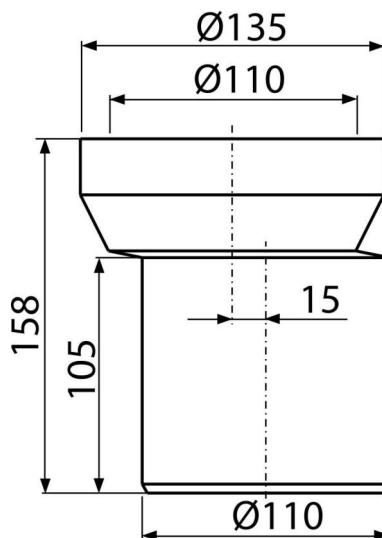

A92

Priključak za WC školjku – ekscentrična spojnica 158 mm

Primena

Za spajanje WC školjke na odvodnu cev

Karakteristike

- Materijal: polipropilen
- Priključak za odvod Ø110 mm
- Van ose 15 mm

Obim isporuke

- Zaptivka
- Cev

Broj porudžbine, Logističke informacije

Šifra	EAN	Težina (komad pakovanje paleta)	Dimenzije (komad paleta)	Količina (pakovanje paleta)
A92	8594045935219	0,26 7,91 146,5 kg	158x135x138 590x430x390 mm	30 480 kom