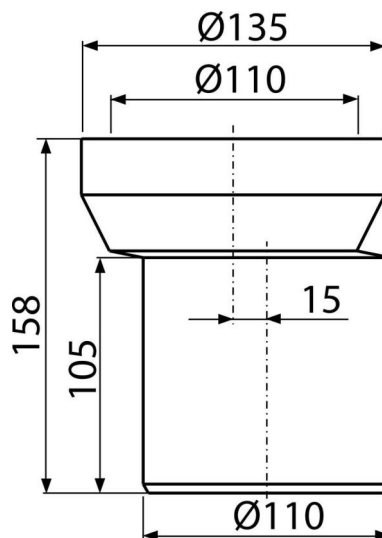

**A92**

Priključak za WC školjku – ekscentrična spojnica 158 mm

**Primena**

Za spajanje WC školjke na odvodnu cev

**Karakteristike**

- Materijal: polipropilen
- Priključak za odvod Ø110 mm
- Van ose 15 mm

**Obim isporuke**

- Zaptivka
- Cev

**Broj porudžbine, Logističke informacije**

Šifra	EAN	Težina (komad   pakovanje   paleta)	Dimenzije (komad   paleta)	Količina (pakovanje   paleta)
A92	8594045935219	0,26   7,91   146,5 kg	158x135x138   590x430x390 mm	30   480 kom