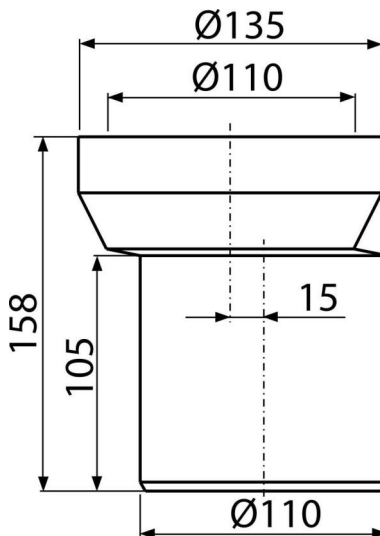

A92

Патрубок для унітазу ексцентричний 158 мм

Галузь застосування

Для підключення унітазу до каналізаційного стоку

Характеристика

- Матеріал: поліпропілен
- Пряме підключення до каналізаційного стоку Ø110 мм
- Зсув осі 15 мм

Зміст комплекту

- Прокладка
- Патрубок

Код замовлення, Логістична інформація

Код	EAN	Вага (шт упаковка палета)	Розміри (шт упаковка)	Кількість (упаковка палета)
A92	8594045935219	0,26 7,91 146,5 кг	158x135x138 590x430x390 мм	30 480 шт