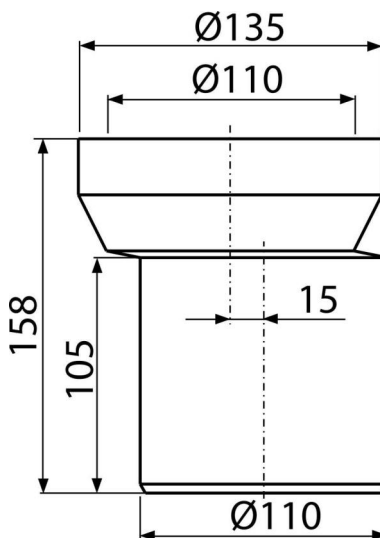

A92

Патрубок для унітазу ексцентричний 158 мм

Галузь застосування

Для підключення унітазу до каналізаційного стоку

Характеристика

- Матеріал: поліпропілен
- Пряме підключення до каналізаційного стоку Ø110 мм
- Зсув осі 15 мм

Зміст комплекту

- Прокладка
- Патрубок

Код замовлення, Логістична інформація

Код	EAN	Вага (шт упаковка палета)	Розміри (шт упаковка)	Кількість (упаковка палета)
A92	8594045935219	0,26 7,91 146,5 кг	158x135x138 590x430x390 мм	30 480 шт