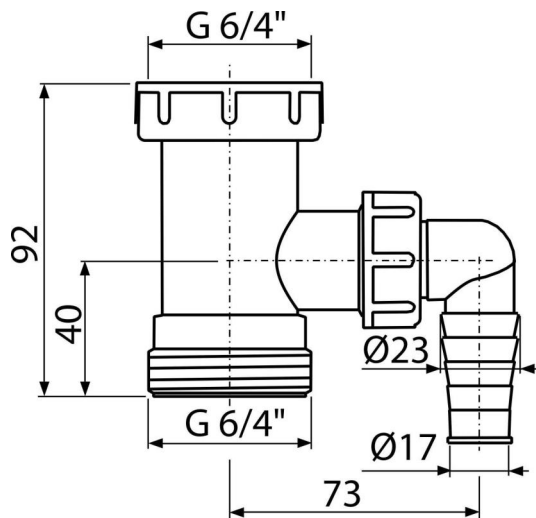

A30

Адаптор за сифон 1 1/2" с конектор

Приложение

За сифон на мивка

За да свържете пералнята или съдомиялната машина

Характеристики

- Материал: полипропилен
- С конектор за пералня или миялна машина
- Резба за свързване към сифона на мивка 6/4 "

Обхват на доставката

- Адаптер 6/4 "с конектор

Продуктов код, Логистична информация

Код	EAN	Тегло (брой опаковка палет)	Размери (брой опаковка)	Количество (опаковка палет)
A30	8594045935257	0,07 5,48 173,3 кг	120x50x110 590x240x390 мм	75 2100 бр

Гаранция Митнически код

2/2 гаранция * 39174000

Технически спецификации

- Съединител за маркуч 17-23 mm
- Резба за връзка със сифона 6/4 "