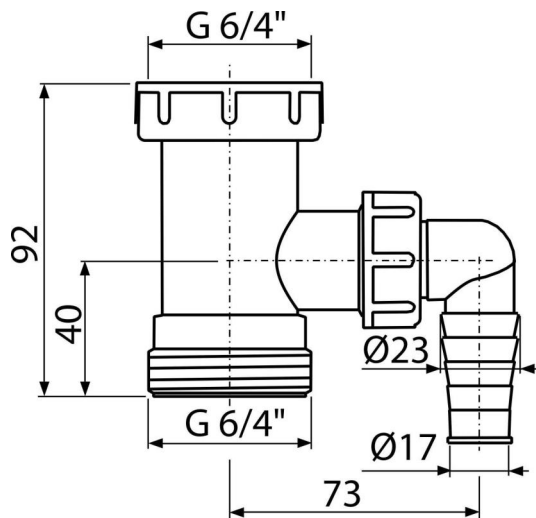

A30

Адаптор за сифон 1 1/2" с конектор

Приложение

За сифон на мивка

За да свържете пералнята или съдомиялната машина

Характеристики

- Материал: полипропилен
- С конектор за пералня или миялна машина
- Резба за свързване към сифона на мивка 6/4 "

Обхват на доставката

- Адаптер 6/4 "с конектор

Продуктов код, Логистична информация

Код	EAN	Тегло (брой опаковка палет)	Размери (брой опаковка)	Количество (опаковка палет)
A30	8594045935257	0,07 5,48 173,3 кг	120×50×110 590×240×390 мм	75 2100 бр

Гаранция

2/2 гаранция *

Технически спецификации

- Съединител за маркуч 17-23 mm
- Резба за връзка със сифона 6/4 "