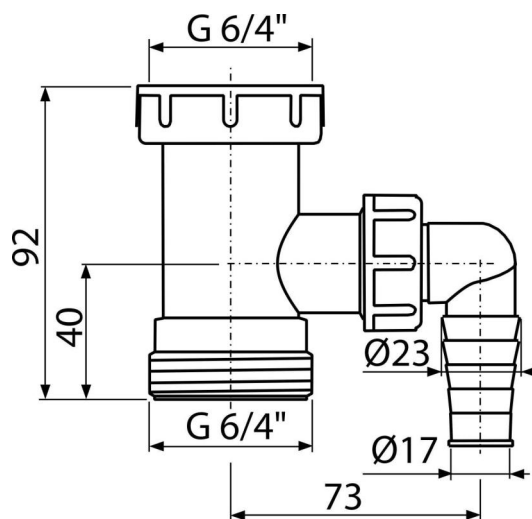

A30

Mezikus 6/4" s přípojkou

Použití

Pro dřezové sifony

Pro připojení pračky nebo myčky nádobí

Vlastnosti

- Materiál: polypropylen
- S přípojkou pro pračku nebo myčku nádobí
- Závit pro připojení k dřezovému sifonu 6/4"

Rozsah dodávky

- Mezikus 6/4" s přípojkou

Objednací kód, Logistické informace

Kód	EAN	Hmotnost (kus balení paleta)	Rozměr (kus balení)	Množství (balení paleta)
A30	8594045935257	0,07 5,48 173,3 kg	120×50×110 590×240×390 mm	75 2100 ks

Záruky

2/2 roky *

Technické parametry

- Přípojka na hadici 17-23 mm
- Závit pro připojení k sifonu 6/4 "