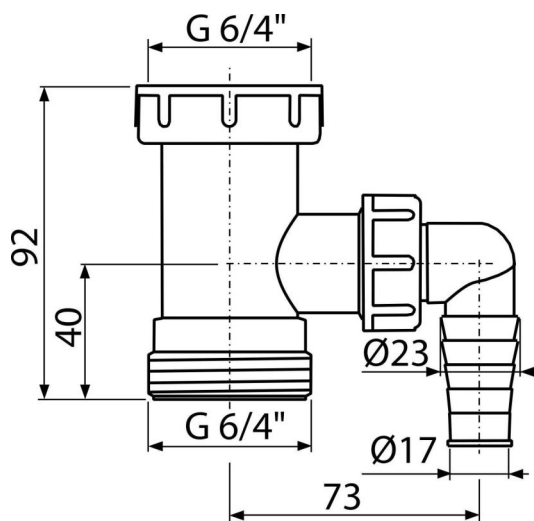

A30

Mezikus 6/4" s přípojkou

Použití

Pro dřezové sifony

Pro připojení pračky nebo myčky nádobí

Vlastnosti

- Materiál: polypropylen
- S přípojkou pro pračku nebo myčku nádobí
- Závit pro připojení k dřezovému sifonu 6/4"

Rozsah dodávky

- Mezikus 6/4" s přípojkou

Objednací kód, Logistické informace

Kód	EAN	Hmotnost (kus balení paleta)	Rozměr (kus balení)	Množství (balení paleta)
A30	8594045935257	0,07 5,48 173,3 kg	120×50×110 590×240×390 mm	75 2100 ks

Záruky

2/2 roky *

Celní kód

39174000

Technické parametry

- Přípojka na hadici 17-23 mm
- Závit pro připojení k sifonu 6/4 "