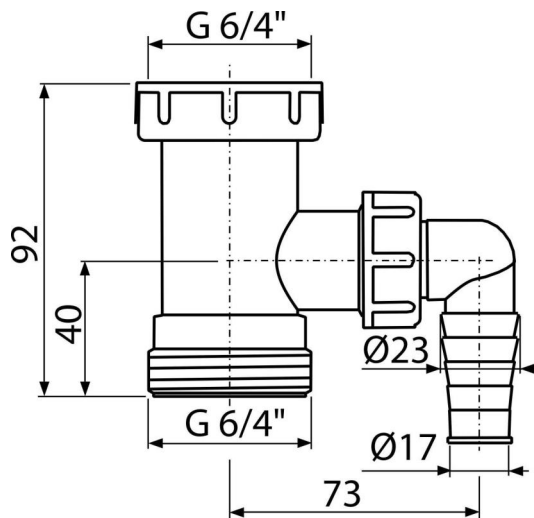

A30

Kötőcső 6/4", csatlakozóval

Alkalmazás

Mosogató szifonok

Mosógépek vagy mosogatógépekt csatlakozásához

Jellemzők

- Anyag: polipropilén
- Mosógéphez vagy mosogatógéphez való csatlakozóval
- Menet a mosogatószifon csatlakozásához 6/4"

Csomag tartalma

- Kötőcső 6/4", csatlakozóval

Rendelési szám, Logisztikai információk

| Kód | EAN | Súly (db csomagolás paletta) | Méret (db csomagolás) | Mennyiség (csomagolás paletta) |
|-----|---------------|-------------------------------------|-----------------------------|-------------------------------------|
| A30 | 8594045935257 | 0,07 5,48 173,3 kg | 120x50x110 590x240x390 mm | 75 2100 db |

Garanciák

2/2 év *

Vámtarifaszám

39174000

Műszaki adatok

- Tömítő csatlakozó 17-23 mm
- Menet a szifon csatlakozásához 6/4 "