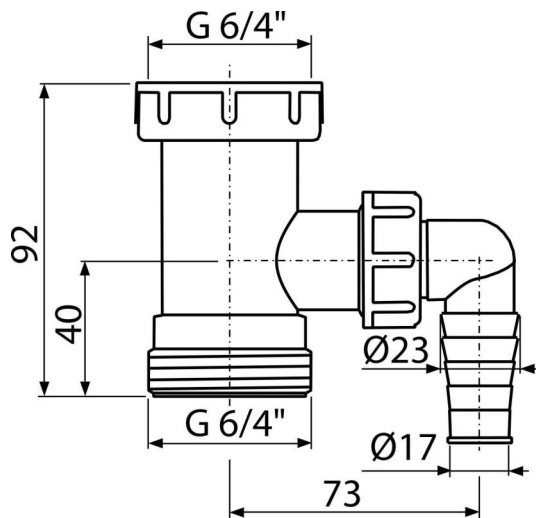

**A30****Kötőcső 6/4", csatlakozóval****Alkalmazás**

Mosogató szifonok

Mosógépek vagy mosogatógépekt csatlakozásához

**Jellemzők**

- Anyag: polipropilén
- Mosógéphez vagy mosogatógéphez való csatlakozóval
- Menet a mosogatószifon csatlakozásához 6/4"

**Csomag tartalma**

- Kötőcső 6/4", csatlakozóval

**Rendelési szám, Logisztikai információk**

Kód	EAN	Súly (db   csomagolás   paletta)	Méret (db   csomagolás)	Mennyiség (csomagolás   paletta)
A30	8594045935257	0,07   5,48   173,3 kg	120×50×110   590×240×390 mm	75   2100 db

**Garanciák**

2/2 év \*

**Műszaki adatok**

- Tömítő csatlakozó 17-23 mm
- Menet a szifon csatlakozásához 6/4 "