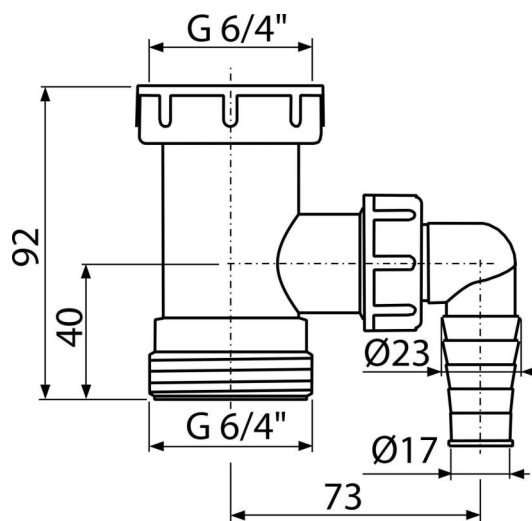

A30

Adaptor 6/4" cu legătură

Aplicație

Sifoane pentru chiuvetă

Pentru a conecta mașina de spălat rufe sau vase

Caracteristici

- Material: polipropilenă
- Cu conector pentru mașină de spălat rufe sau vase
- Dimensiunea filetului pentru racordarea sifonului 6/4"

Conținutul pachetului

- Adaptor 6/4" cu racord

Detalii pentru comandă, Informații logistice

Cod	EAN	Greutate (buc ambalare palet)	Dimensiuni (buc ambalare)	Cantitate (ambalare palet)
A30	8594045935257	0,07 5,48 173,3 kg	120x50x110 590x240x390 mm	75 2100 buc

Garanție

2/2 ani *

Parametrii tehnici

- Racord furtun 17-23 mm
- Dimensiunea filetului pentru racordarea sifonului 6/4 "