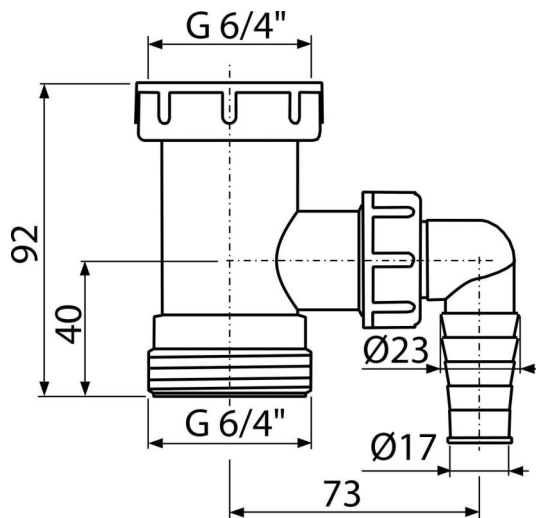

A30

Adaptor 6/4" cu legătură

Aplicație

Sifoane pentru chiuvetă

Pentru a conecta mașina de spălat rufe sau vase

Caracteristici

- Material: polipropilenă
- Cu conector pentru mașină de spălat rufe sau vase
- Dimensiunea filetului pentru racordarea sifonului 6/4"

Conținutul pachetului

- Adaptor 6/4" cu racord

Detalii pentru comandă, Informații logistice

Cod	EAN	Greutate (buc ambalare palet)	Dimensiuni (buc ambalare)	Cantitate (ambalare palet)
A30	8594045935257	0,07 5,48 173,3 kg	120x50x110 590x240x390 mm	75 2100 buc

Garanție

2/2 ani *

Parametrii tehnici

- Racord furtun 17-23 mm
- Dimensiunea filetului pentru racordarea sifonului 6/4 "