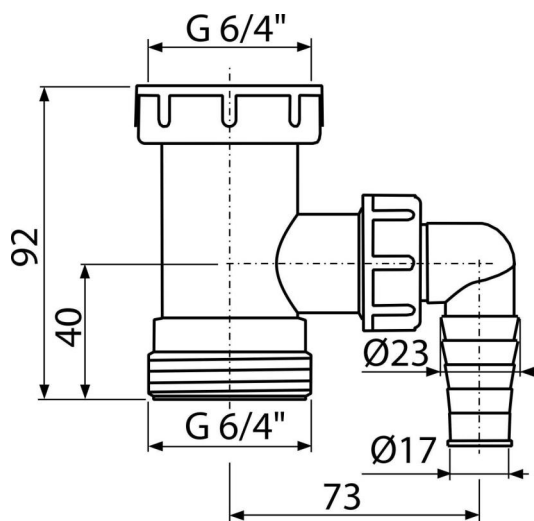

A30

Medzikus 6/4" s prípojkou

Použitie

Pre drezové sifóny

Pre pripojenie práčky alebo umývačky riadu

Vlastnosti

- Materiál: polypropylén
- S prípojkou pre práčku alebo umývačku riadu
- Závit pre pripojenie k drezovému sifónu 6/4"

Rozsah dodávky

- Medzikus 6/4" s prípojkou

Objednací kód, Logistické informácie

Kód	EAN	Hmotnosť (kus balenie paleta)	Rozmer (kus balenie)	Množstvo (balenie paleta)
A30	8594045935257	0,07 5,48 173,3 kg	120×50×110 590×240×390 mm	75 2100 ks

Záruky **Colný kód**
2/2 rokov * 39174000

Technické parametre

- Prípojka na hadicu 17-23 mm
- Závit pre pripojenie k sifónu 6/4 "