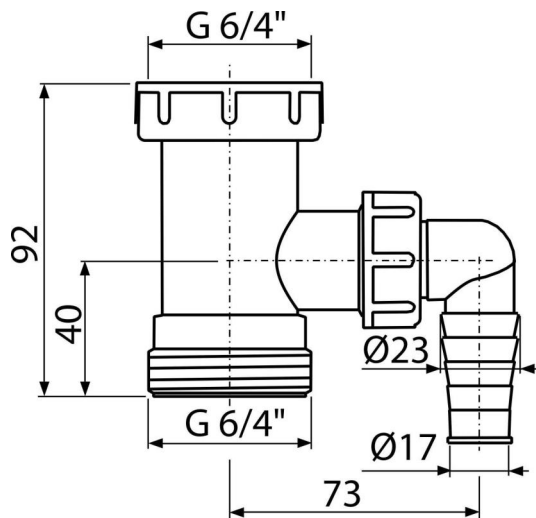

A30

Medzikus 6/4" s prípojkou

Použitie

Pre drezové sifóny

Pre pripojenie práčky alebo umývačky riadu

Vlastnosti

- Materiál: polypropylén
- S prípojkou pre práčku alebo umývačku riadu
- Závit pre pripojenie k drezovému sifónu 6/4"

Rozsah dodávky

- Medzikus 6/4" s prípojkou

Objednací kód, Logistické informácie

Kód	EAN	Hmotnosť (kus balenie paleta)	Rozmer (kus balenie)	Množstvo (balenie paleta)
A30	8594045935257	0,07 5,48 173,3 kg	120×50×110 590×240×390 mm	75 2100 ks

Záruky

2/2 rokov *

Technické parametre

- Prípojka na hadicu 17-23 mm
- Závit pre pripojenie k sifónu 6/4 "