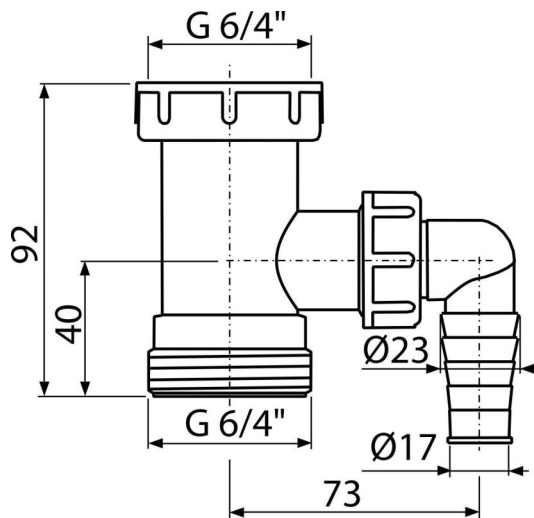

A30

Adapter 6/4" sa priključkom

Primena

Za odvode i sifone sudopera

Za povezivanje veš mašine ili sudomašine

Karakteristike

- Materijal: polipropilen
- Sa priključkom za veš mašinu ili sudomašinu
- Navoj za povezivanje na sifon sudopere 6/4 "

Obim isporuke

- Adapter 6/4 "sa konektorom

Broj porudžbine, Logističke informacije

Šifra	EAN	Težina (komad pakovanje paleta)	Dimenzije (komad paleta)	Količina (pakovanje paleta)
A30	8594045935257	0,07 5,48 173,3 kg	120x50x110 590x240x390 mm	75 2100 kom

Garancije

2/2 godina *

Carinska šifra

39174000

Tehničke specifikacije

- Priključak za crevo 17-23 mm
- Navoj za povezivanje na sifon 6/4 "