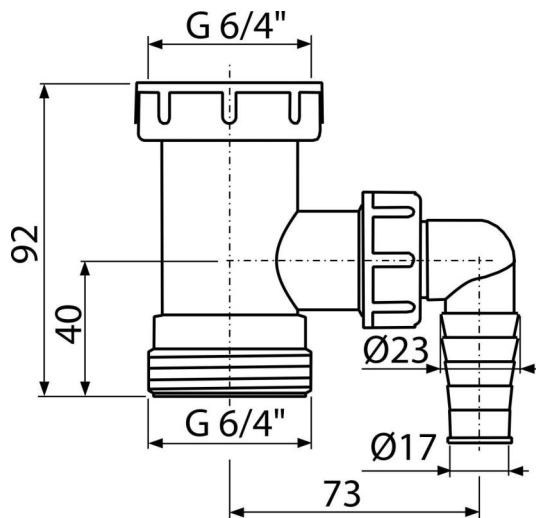

A30

Adapter 6/4" sa priključkom

Primena

Za odvode i sifone sudopera
Za povezivanje veš mašine ili sudomašine

Karakteristike

- Materijal: polipropilen
- Sa priključkom za veš mašinu ili sudomašinu
- Navoj za povezivanje na sifon sudopere 6/4 "

Obim isporuke

- Adapter 6/4 "sa konektorom

Broj porudžbine, Logističke informacije

Šifra	EAN	Težina (komad pakovanje paleta)	Dimenzije (komad paleta)	Količina (pakovanje paleta)
A30	8594045935257	0,07 5,48 173,3 kg	120x50x110 590x240x390 mm	75 2100 kom

Garancije

2/2 godina *

Tehničke specifikacije

- Priključak za crevo 17-23 mm
- Navoj za povezivanje na sifon 6/4 "