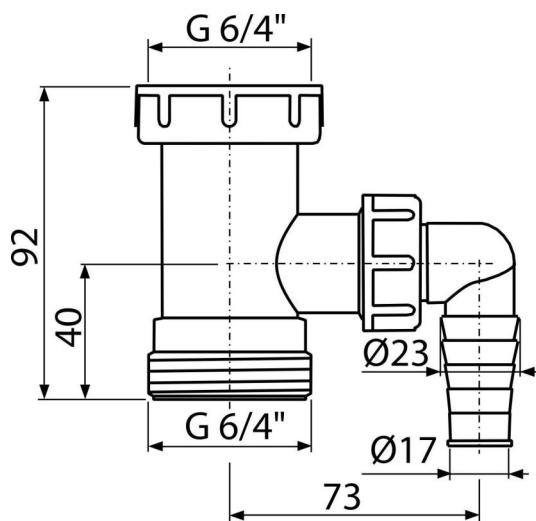

A30

Перехідник 6/4" зі штуцером

Галузь застосування

Підходить для сифонів до мийок

Для підключення пральної або посудомийної машини

Характеристика

- Матеріал: поліпропілен
- З штуцером для підключення пральної або посудомийної машини
- Різьбове з'єднання 6/4 "для підключення до сифона для мийки

Зміст комплекту

- Перехідник 6/4" зі штуцером

Код замовлення, Логістична інформація

Код	EAN	Вага (шт упаковка палета)	Розміри (шт упаковка)	Кількість (упаковка палета)
A30	8594045935257	0,07 5,48 173,3 кг	120×50×110 590×240×390 MM	75 2100 шт

Гарантія Митний код

2/2 років * 39174000

Технічні характеристики

- Діаметр шлангового штуцера 17-23 mm
- Різьба для підключення до сифона 6/4 "