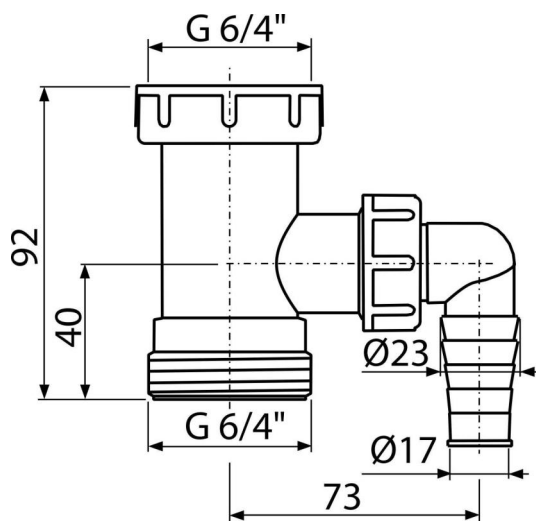

A30

Перехідник 6/4" зі штуцером

Галузь застосування

Підходить для сифонів до мийок

Для підключення пральної або посудомийної машини

Характеристика

- Матеріал: поліпропілен
- З штуцером для підключення пральної або посудомийної машини
- Різьбове з'єднання 6/4" для підключення до сифона для мийки

Зміст комплекту

- Перехідник 6/4" зі штуцером

Код замовлення, Логістична інформація

| Код | EAN | Вага (шт упаковка палета) | Розміри (шт упаковка) | Кількість (упаковка палета) |
|-----|---------------|----------------------------------|-----------------------------|----------------------------------|
| A30 | 8594045935257 | 0,07 5,48 173,3 кг | 120×50×110 590×240×390 MM | 75 2100 шт |

Гарантія

2/2 років *

Технічні характеристики

- Діаметр шлангового штуцера 17-23 mm
- Різьба для підключення до сифона 6/4"