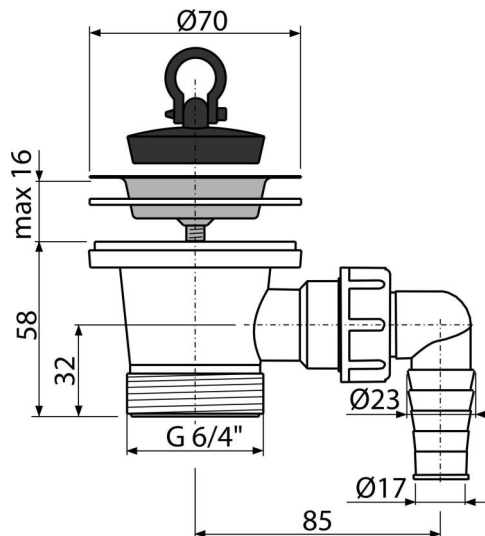

A33P

Витло с конектор 1 1/2" решетка от неръждаема стомана DN70

Приложение

За сифон на мивка

Характеристики

- Материал: полипропилен
- С конектор за пералня или миялна машина
- Резба за свързване към сифона на мивка 6/4 "

Обхват на доставката

- Решетка от неръждаема стомана
- Душ отпадъчно тяло с конектор
- PVC тапа

Продуктов код, Логистична информация

Код	EAN	Тегло (брой опаковка палет)	Размери (брой опаковка)	Количество (опаковка палет)
A33P	8594045935264	0,13 9,39 282,9 кг	135x80x90 590x240x390 мм	75 2100 бр

Гаранция

2/3 гаранция *

Норми

EN 274

Технически спецификации

- Съединител за маркуч 17-23 mm
- Резба за връзка със сифона 6/4 "