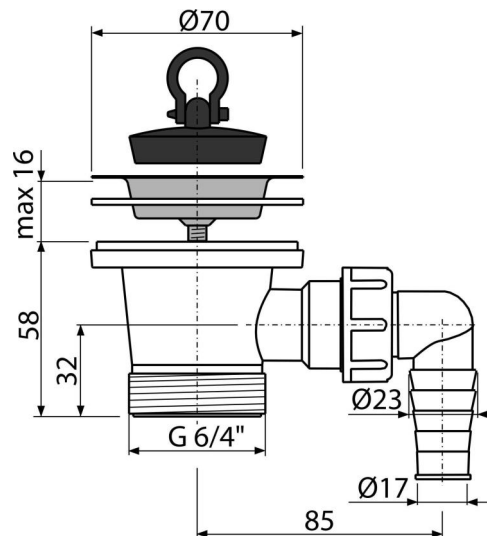

A33P

Витло с конектор 1 1/2" решетка от неръждаема стомана DN70

Приложение

За сифон на мивка

Характеристики

- Материал: полипропилен
- С конектор за пералня или миялна машина
- Резба за свързване към сифона на мивка 6/4 "

Обхват на доставката

- Решетка от неръждаема стомана
- Душ отпадъчно тяло с конектор
- PVC тапа

Продуктов код, Логистична информация

Код	EAN	Тегло (брой опаковка палет)	Размери (брой опаковка)	Количество (опаковка палет)
A33P	8594045935264	0,13 9,39 282,9 кг	135x80x90 590x240x390 мм	75 2100 бр

Гаранция	Митнически код	Норми
2/3 гаранция *	39229000	EN 274

Технически спецификации

- Съединител за маркуч 17-23 mm
- Резба за връзка със сифона 6/4 "