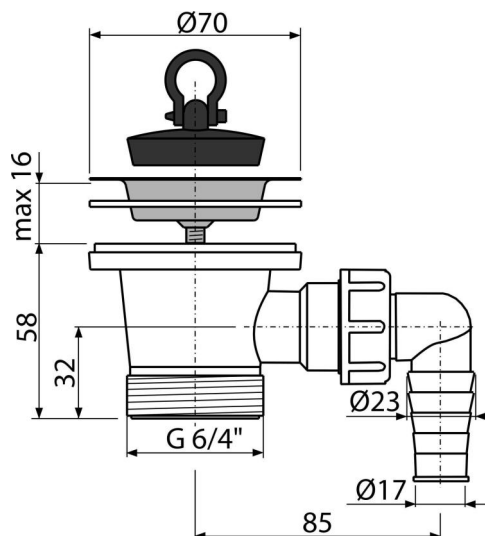

# A33P

Výpust dřezová 6/4" s nerezovou mřížkou DN70 a přípojkou

## Vlastnosti

- Materiál: polypropylen
- S přípojkou pro pračku nebo myčku nádobí
- Závít pro připojení k dřezovému sifonu 6/4"

## Objednací kód, Logistické informace

Kód	EAN	Hmotnost (kus   balení   paleta)	Rozměr (kus   balení)	Množství (balení   paleta)
A33P	8594045935264	0,13   9,39   282,9 kg	135×80×90   590×240×390 mm	75   2100 ks

## Technické parametry

- Přípojka na hadici 17-23 mm
- Závít pro připojení k sifonu 6/4 "