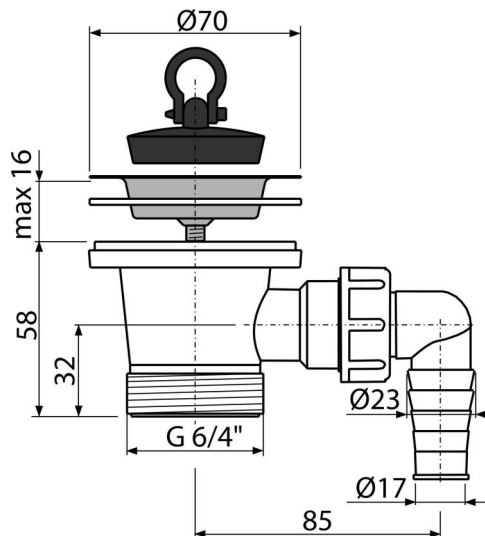

A33P

Ventil chiuvetă 6/4" cu sită din oțel inoxidabil DN70 și legătură mașina de spălat

Aplicație

Sifoane pentru chiuvetă

Caracteristici

- Material: polipropilenă
- Cu conector pentru mașină de spălat rufe sau vase
- Dimensiunea filetelui pentru racordarea sifonului 6/4"

Conținutul pachetului

- Grilă evacuare din oțel inoxidabil
- Sifon de cădiță cu conector
- Dop PVC

Detalii pentru comandă, Informații logistice

Cod	EAN	Greutate (buc ambalare palet)	Dimensiuni (buc ambalare)	Cantitate (ambalare palet)
A33P	8594045935264	0,13 9,39 282,9 kg	135x80x90 590x240x390 mm	75 2100 buc

Garanție	Codul vamal	Norme
2/3 ani *	39229000	EN 274

Parametrii tehnici

- Racord furtun 17-23 mm
- Dimensiunea filetelui pentru racordarea sifonului 6/4 "