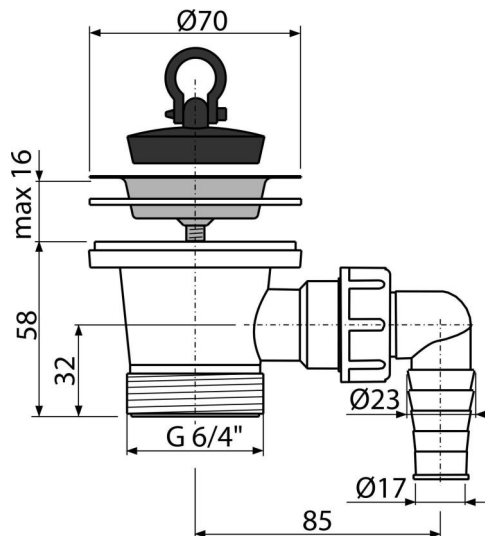

A33P

Ventil chiuvetă 6/4" cu sită din oțel inoxidabil DN70 și legătură mașina de spălat

Aplicație

Sifoane pentru chiuvetă

Caracteristici

- Material: polipropilenă
- Cu conector pentru mașină de spălat rufe sau vase
- Dimensiunea filetului pentru racordarea sifonului 6/4"

Conținutul pachetului

- Grilă evacuare din oțel inoxidabil
- Sifon de cădiță cu conector
- Dop PVC

Detalii pentru comandă, Informații logistice

Cod	EAN	Greutate (buc ambalare palet)	Dimensiuni (buc ambalare)	Cantitate (ambalare palet)
A33P	8594045935264	0,13 9,39 282,9 kg	135x80x90 590x240x390 mm	75 2100 buc

Garanție

2/3 ani *

Norme

EN 274

Parametrii tehnici

- Racord furtun 17-23 mm
- Dimensiunea filetului pentru racordarea sifonului 6/4 "