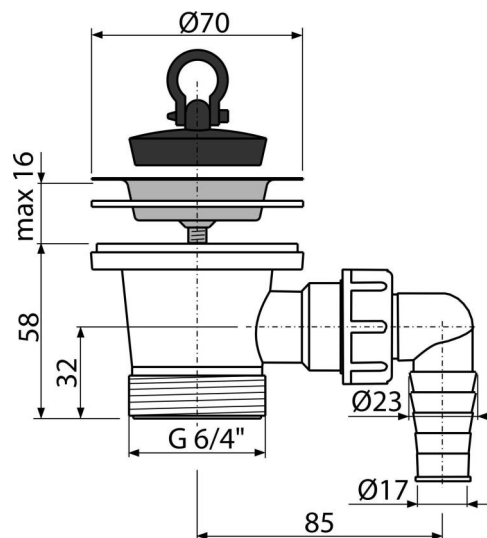

# A33P

Výpusť drezová 6/4" s nerezovou mriežkou DN70 a prípojkou

## Vlastnosti

- Materiál: polypropylén
- S prípojkou pre práčku alebo umývačku riadu
- Závit pre pripojenie k drezovému sifónu 6/4"

## Objednací kód, Logistické informácie

Kód	EAN	Hmotnosť (kus   balenie   paleta)	Rozmer (kus   balenie)	Množstvo (balenie   paleta)
A33P	8594045935264	0,13   9,39   282,9 kg	135×80×90   590×240×390 mm	75   2100 ks

## Technické parametre

- Prípojka na hadicu 17-23 mm
- Závit pre pripojenie k sifónu 6/4"