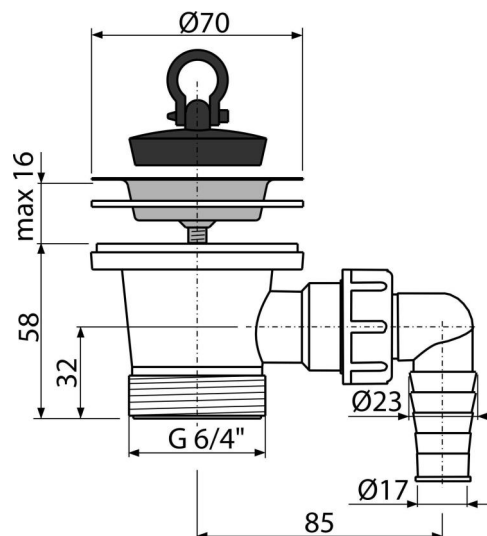

# A33P

Výpusť drezová 6/4" s nerezovou mriežkou DN70 a prípojkou

## Vlastnosti

- Materiál: polypropylén
- S prípojkou pre práčku alebo umývačku riadu
- Závit pre pripojenie k drezovému sifónu 6/4"

## Objednací kód, Logistické informácie

Kód	EAN	Hmotnosť (kus   balenie   paleta)	Rozmer (kus   balenie)	Množstvo (balenie   paleta)
A33P	8594045935264	0,13   9,39   282,9 kg	135×80×90   590×240×390 mm	75   2100 ks

## Technické parametre

- Prípojka na hadicu 17-23 mm
- Závit pre pripojenie k sifónu 6/4 "