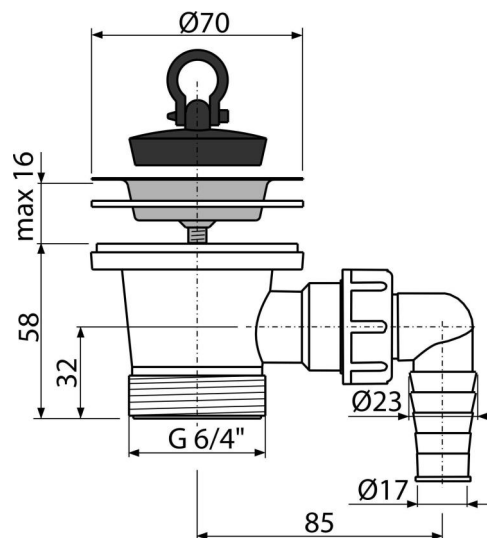

# A33P

Gornji deo sifona za sudoperu 6/4" sa nerđajućom mrežicom DN70 i priključkom

## Karakteristike

- Materijal: polipropilen
- Sa priključkom za veš mašinu ili sudomašinu
- Navoj za povezivanje na sifon sudopere 6/4 "

## Obim isporuke

- Izlazna rešetka od nerđajućeg čelika
- Telo odvoda za tuš sa priključkom
- PVC čep

## Tehničke specifikacije

- Priključak za crevo 17-23 mm
- Navoj za povezivanje na sifon 6/4 "