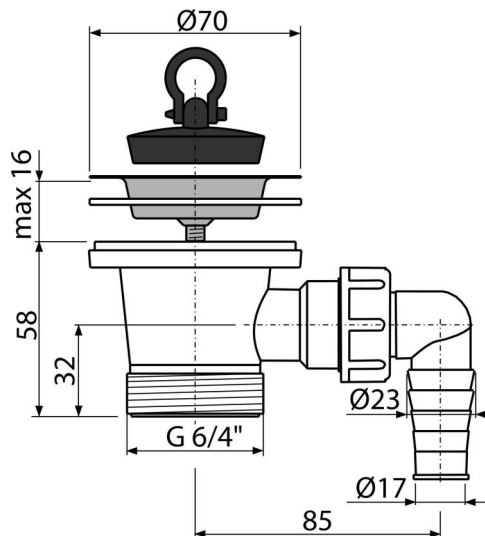

A33P

Gornji deo sifona za sudoperu 6/4" sa nerđajućom mrežicom DN70 i priključkom

Primena

Za odvođe i sifone sudopera

Karakteristike

- Materijal: polipropilen
- Sa priključkom za veš mašinu ili sudomašinu
- Navoj za povezivanje na sifon sudopere 6/4 "

Obim isporuke

- Izlazna rešetka od nerđajućeg čelika
- Telo odvođa za tuš sa priključkom
- PVC čep

Broj porudžbine, Logističke informacije

Šifra	EAN	Težina (komad pakovanje paleta)	Dimenzije (komad paleta)	Količina (pakovanje paleta)
A33P	8594045935264	0,13 9,39 282,9 kg	135x80x90 590x240x390 mm	75 2100 kom

Garancije	Carinska šifra	Norme
2/3 godina *	39229000	EN 274

Tehničke specifikacije

- Priključak za crevo 17-23 mm
- Navoj za povezivanje na sifon 6/4 "