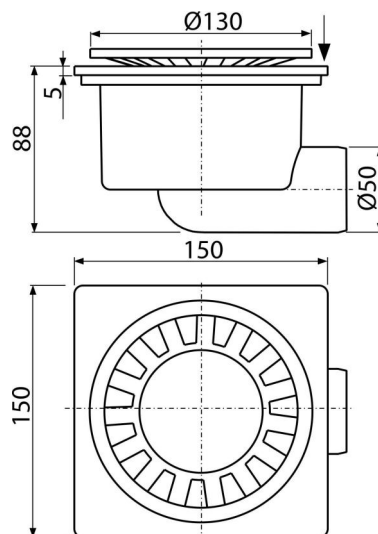

APV15

Podlahová vpust 150×150/50 mm boční, mřížka bílá, vodní zápachová uzávěra

Použití

Pro bezbariérový přístup
Pro odvodnění v úrovni podlahy
Pro vnitřní prostory, kde se předpokládá časté využívání spojené s pravidelným odtokem vody do vpusti (koupelny)

Vlastnosti

- Boční napojení na odpad Ø50 mm
- Materiál: ABS
- Plastová mřížka Ø130 mm
- Vodní zápachová uzávěra brání pronikání zápachu z kanalizace

Rozsah dodávky

- Plastová mřížka s integrovanou vodní zápachovou uzávěrou – bílá
- Tělo vpusti boční Ø50 mm

Objednací kód, Logistické informace

Kód	EAN	Hmotnost (kus balení paleta)	Rozměr (kus balení)	Množství (balení paleta)
APV15	8594045935271	0,35 7,08 133,3 kg	90×160×150 590×240×390 mm	20 320 ks

Záruky

2/6 let *

Normy

ČSN EN 1253

Technické parametry

- Celková stavební výška 88 mm
- Odpadní potrubí průměr 50 mm
- Průtok s vtokovou mřížkou 24 l/min
- Třída zatížení K3 300 kg
- Zápachová uzávěra 20 mm