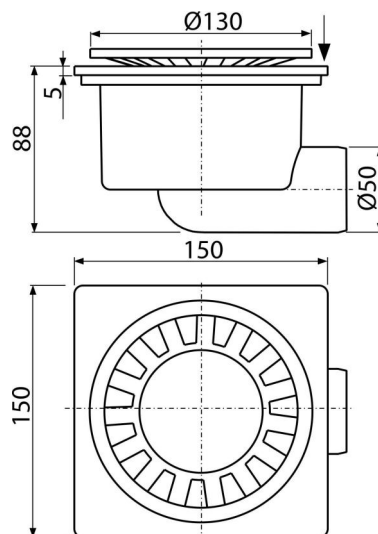

APV15

Podlahová vpusť 150×150/50 mm bočná, mriežka biela, vodná zápachová uzáverka

Použitie

- Pre bezbariérový prístup
- Pre odvodnenie v úrovni podlahy
- Pre vnútorné priestory, kde sa predpokladá časté využívanie spojené s pravidelným odtokom vody do vpuste (kúpeľne)

Vlastnosti

- Bočné napojenie na odpad Ø50 mm
- Materiál: ABS
- Plastová mriežka Ø130 mm
- Vodná zápachová uzáverka bráni prenikaniu zápachu z kanalizácie

Rozsah dodávky

- Plastová mriežka s integrovanou vodnou zápachovou uzáverkou – biela
- Telo vpuste bočné Ø50 mm

Objednací kód, Logistické informácie

Kód	EAN	Hmotnosť (kus balenie paleta)	Rozmer (kus balenie)	Množstvo (balenie paleta)
APV15	8594045935271	0,35 7,08 133,3 kg	90×160×150 590×240×390 mm	20 320 ks

Záruky

2/6 rokov *

Normy

EN 1253

Technické parametre

- Celková stavebná výška 88 mm
- Odpadové potrubie priemer 50 mm
- Prietok s vtokovou mriežkou 24 l/min
- Trieda zaťaženia K3 300 kg
- Zápachová uzáverka 20 mm