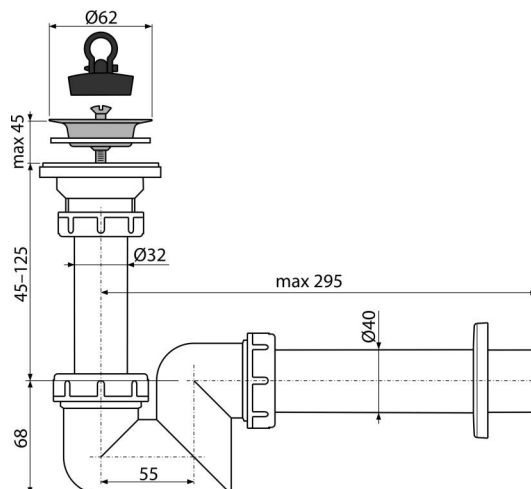

# A412-DN40

Mosdósifon „S” DN40 rozsdamentes leeresztővel DN63

## Jellemzők

- Anyag: polipropilén
- Csatlakozás a szennyvíz csőre Ø40 mm

## Rendelési szám, Logisztikai információk

Kód	EAN	Súly (db   csomagolás   paletta)	Méret (db   csomagolás)	Mennyiség (csomagolás   paletta)
A412-DN40	8594045935325	40 mm 0,29   7,34   225,5 kg	240x80x180   590x240x390 mm	20   560 db

## Műszaki adatok

- Átfolyás 57 l/min
- Hőellenállás vizsgálat 95 °C
- Búzzár 5 mm