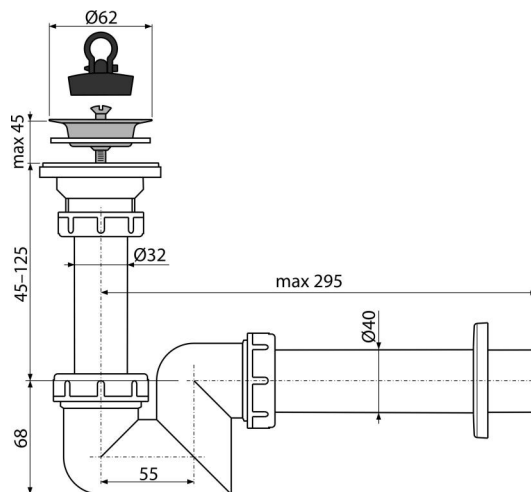

A412-DN40

Mosdósifon „S” DN40 rozsdamentes leeresztővel DN63

Alkalmazás

Mosdóhoz

Jellemzők

- Anyag: polipropilén
- Csatlakozás a szennyvíz csőre Ø40 mm

Csomag tartalma

- Rozsdamentes leeresztő rács
- Műanyag rozetta
- Szifon
- PVC dugó

Rendelési szám, Logisztikai információk

Kód	EAN	Súly (db csomagolás paletta)	Méret (db csomagolás)	Mennyiség (csomagolás paletta)
A412-DN40	8594045935325	40 mm 0,29 7,34 225,5 kg	240x80x180 590x240x390 mm	20 560 db

Garanciák

2/3 év *

Vámtarifaszám

39229000

Szabványok

EN 274

Műszaki adatok

- Átfolyás 57 l/min
- Hőellenállás vizsgálat 95 °C
- Búzzár 5 mm