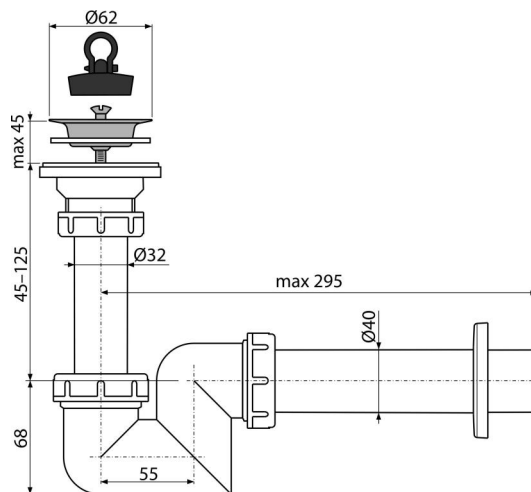

# A412-DN40

Сифон для умывальника S-образный DN40 с решеткой из нержавеющей стали DN63 (

## Характеристика

- Материал: полипропилен
- Подключение к канализационной трубе Ø40 мм

## Содержание комплекта

- Сливная решетка из нержавеющей стали
- Обрамление пластиковое
- Корпус сифона
- Пробка из ПВХ

## Технические параметры

- Сток воды 57 l/min
- Термическая устойчивость 95 °C
- Гидрозатвор 5 mm