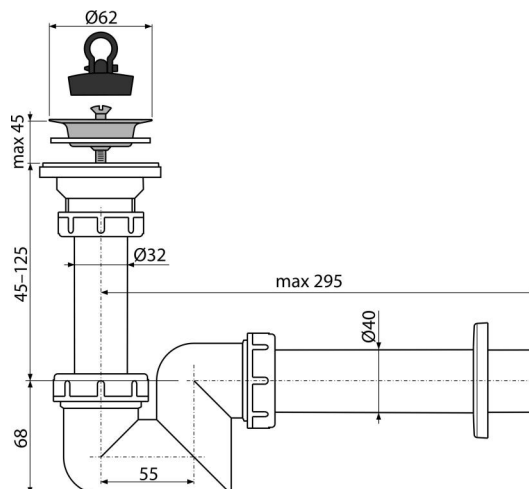

A412-DN40

Sifón umývadlový „S“ DN40 s nerezovou mriežkou DN63

Použitie

Pre umývadlo

Vlastnosti

- Materiál: polypropylén
- Napojenie na odpadovú rúрку Ø40 mm

Rozsah dodávky

- Nerezová mriežka výpuste
- Rozeta plastová
- Telo sifónu
- Zátka z PVC

Objednací kód, Logistické informácie

Kód	EAN	Hmotnosť (kus | balenie | paleta)	Rozmer (kus | balenie)	Množstvo (balenie | paleta)
A412-DN40	8594045935325	40 mm 0,29 | 7,34 | 225,5 kg	240x80x180 | 590x240x390 mm	20 | 560 ks

Záruky

2/3 rokov *

Normy

EN 274

Technické parametre

- Prietok 57 l/min
- Tepelný atest 95 °C
- Zápchová uzávača 5 mm