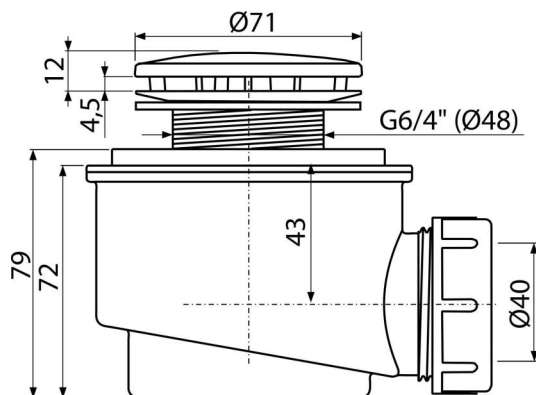

A47B-50

Сифон за поддушово корито, бял-полиран

Приложение

За оттичане на водата от душовите корита

За душ корита без преливник

За душ корита с дренажен отвор Ø50 mm

Характеристики

- Материал: полипропилен, термично и химически устойчив, надлъжно заварен
- Отпадните води могат да бъдат свързани с коляно A52
- Самопочистващ се дизайн на сифона
- Височина 79 mm
- Подвижна кошница за мръсотия

Обхват на доставката

- Бял сифон и капак
- Комплект за сглобяване
- Сифонни тела и клапи

Продуктов код, Логистична информация

Код	EAN	Тегло (брой | опаковка | палет)	Размери (брой | опаковка)	Количество (опаковка | палет)
A47B-50	8594045935332	50 mm | 0,21 | 6,35 | 197,7 кг	140x100x140 | 590x240x390 mm	30 | 840 бр

Гаранция

2/3 гаранция *

Норми

EN 274

Технически спецификации

- Дебит 48 l/min
- Термична устойчивост 95 °C
- Затвор против миризми 50 mm