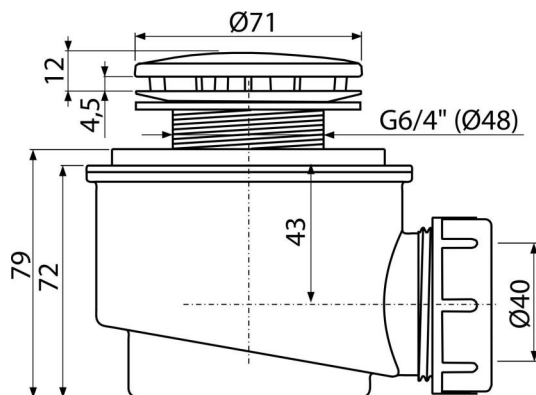

A47B-50

Sifon cădiță, alb-lucios

Aplicație

- Pentru evacuarea apei din cădița de duș
- Pentru cădițe de duș fără preaplin
- Pentru cădițe de duș cu evacuare de Ø50 mm

Caracteristici

- Material: polipropilenă rezistentă termic și chimic, sudat longitudinal
- Posibilitate de racordare la evacuare cu cot A52
- Design sifon cu auto-curățare
- Adâncime de construcție 79mm
- Coș detașabil pentru resturi

Conținutul pachetului

- Capac ventil alb
- Kit de asamblare
- Corpul sifonului

Detalii pentru comandă, Informații logistice

Cod	EAN	Greutate (buc ambalare palet)	Dimensiuni (buc ambalare)	Cantitate (ambalare palet)
A47B-50	8594045935332	50 mm 0,21 6,35 197,7 kg	140×100×140 590×240×390 mm	30 840 buc

Garanție	Codul vamal	Norme
2/3 ani *	39229000	EN 274

Parametrii tehnici

- Debit 48 l/min
- Rezistența termică 95 °C
- Sifon anti miros 50 mm