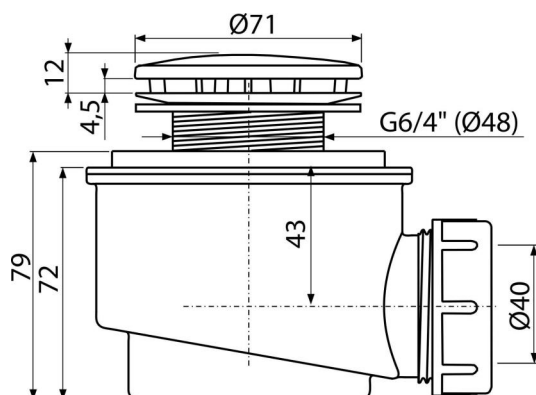

A47B-50

Sifon cădiță, alb-lucios

Aplicație

- Pentru evacuarea apei din cădița de duș
- Pentru cădițe de duș fără preaplin
- Pentru cădițe de duș cu evacuare de Ø50 mm

Caracteristici

- Material: polipropilenă rezistentă termic și chimic, sudat longitudinal
- Possibilitate de racordare la evacuare cu cot A52
- Design sifon cu auto-curățare
- Adâncime de construcție 79mm
- Coș detașabil pentru resturi

Conținutul pachetului

- Capac ventil alb
- Kit de asamblare
- Corpul sifonului

Detalii pentru comandă, Informații logistice

Cod	EAN	Greutate (buc ambalare palet)	Dimensiuni (buc ambalare)	Cantitate (ambalare palet)
A47B-50	8594045935332	50 mm 0,21 6,35 197,7 kg	140×100×140 590×240×390 mm	30 840 buc

Garanție

2/3 ani * Norme
EN 274

Parametrii tehnici

- Debit 48 l/min
- Rezistența termică 95 °C
- Sifon anti miros 50 mm