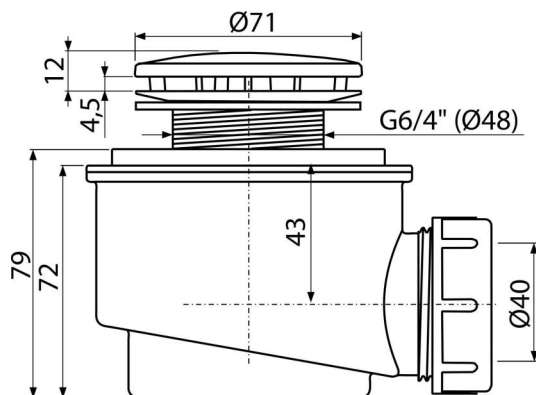

A47B-50

Сифон для душевого поддона, белый-глянец

Область применения

- Для слива воды из душевых поддонов
- Для душевых поддонов без перелива
- Для душевых поддонов со сливным отверстием Ø50 мм

Характеристика

- Материал: полипропилен, устойчивый к термическим и химическим воздействиям
- Сток можно подключить с помощью колена A52
- Самочищающаяся конструкция сифона
- Высота монтажа 79 мм
- Извлекаемый фильтр для загрязнений

Содержание комплекта

- Белая крышка сифона
- Монтажный комплект
- Корпус сифона

Код заказа, Логистическая информация

Код	EAN	50 MM	Вес (шт упаковка паллета)	Размеры (шт упаковка)	Количество (упаковка паллета)
A47B-50	8594045935332	50 MM	0,21 6,35 197,7 кг	140×100×140 590×240×390 MM	30 840 шт

Гарантии

2/3 лет *

Свойства

EN 274

Технические параметры

- Сток воды 48 l/min
- Термическая устойчивость 95 °C
- Гидрозатвор 50 mm