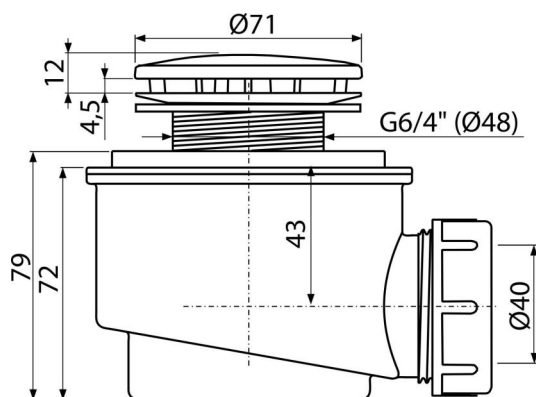

A47B-50

Sifon za tuš kadu, bela-sjaj

Primena

- Za ispuštanje vode iz tuš kada
- Za tuš kade bez preliva
- Za tuš kade sa odvodnim izlazom Ø50 mm

Karakteristike

- Polipropilen, termički i hemijski otporan, uzdužno zavaren
- Odvod se može povezati kolenom A52
- Samočisteći dizajn sifona
- Visina ugradnje 79 mm
- Uklonjiva korpa za smeće

Obim isporuke

- Beli poklopac odvoda i sifona
- Set za montažu
- Telo odvoda i sifona

Broj porudžbine, Logističke informacije

Šifra	EAN	50 mm	Težina (komad pakovanje paleta)	Dimenzije (komad paleta)	Količina (pakovanje paleta)
A47B-50	8594045935332		0,21 6,35 197,7 kg	140×100×140 590×240×390 mm	30 840 kom

Garancije	Carinska šifra	Norme
2/3 godina *	39229000	EN 274

Tehničke specifikacije

- Brzina protoka 48 l/min
- Termička otpornost 95 °C
- Sifon za mirise 50 mm