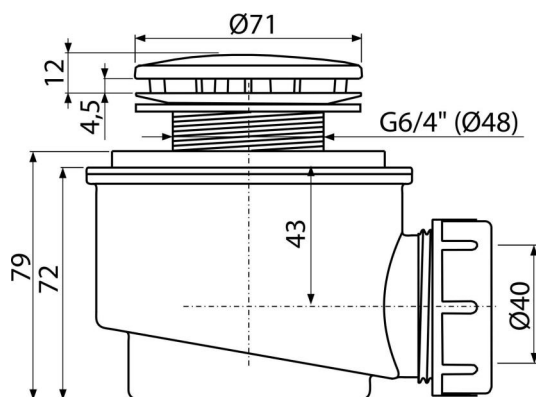

A47B-50

Сифон для душового піддону, білий-глянець

Галузь застосування

- Для зливу води з душових піддонів
- Для душових піддонів без переливу
- Для душових піддонів з зливним отвором Ø50 мм

Характеристика

- Матеріал: поліпропілен, стійкий до термічних і хімічних впливів
- Сток можна підключити за допомогою коліна A52
- Самоочистна конструкція сифона
- Висота монтажу 79 мм
- З'ємний фільтр для забруднень

Зміст комплекту

- Біла кришка сифона
- Монтажний комплект
- Корпус сифона

Код замовлення, Логістична інформація

Код	EAN	Вага (шт упаковка палета)	Розміри (шт упаковка)	Кількість (упаковка палета)
A47B-50	8594045935332	50 MM 0,21 6,35 197,7 кг	140×100×140 590×240×390 MM	30 840 шт

Гарантія
2/3 років *

Властивості
EN 274

Технічні характеристики

- Стік води 48 l/min
- термічна стійкість 95 °C
- Гідрозатвор 50 mm