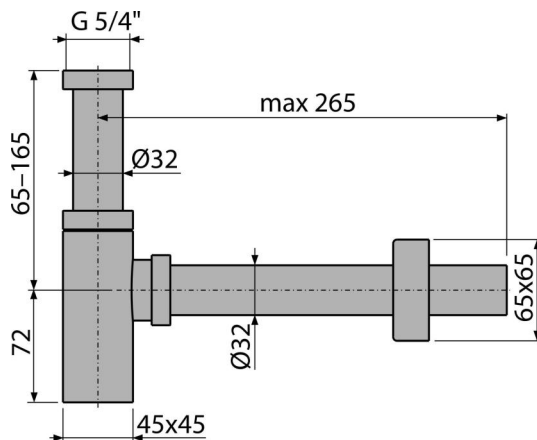

A401

Сифон за мивка DN32 DESIGN метал, квадратен

Приложение

За мивка

Характеристики

- Материал: хромиран месинг
- Връзка към тръба за канализация Ø32 мм
- Висока устойчивост на надраскване

Обхват на доставката

- Гайка за свързване на умивалник към канализация 5/4 "
- Метална розетка
- Сифонни тела и клапи

Продуктов код, Логистична информация

Код	EAN	Тегло (брой опаковка палет)	Размери (брой опаковка)	Количество (опаковка палет)
A401	8594045935356	1,17 14,01 412,1 кг	330x150x70 590x240x390 мм	12 336 бр

Гаранция

2/3 гаранция *

Норми

EN 274

Технически спецификации

- Дебит 30 l/min