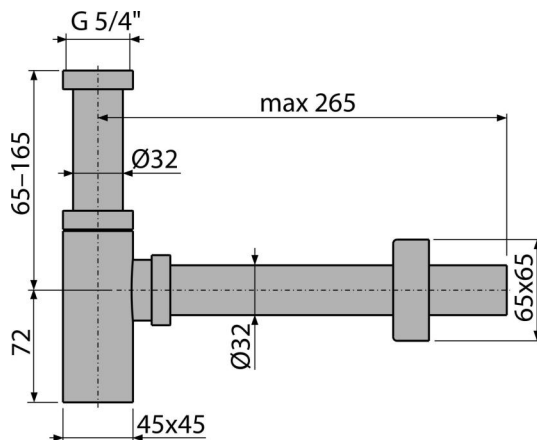

A401

Sífon umyvadlový DN32 DESIGN celokovový, hranatý

Použití

Pro umyvadlo

Vlastnosti

- Materiál: mosaz s chromovou povrchovou úpravou
- Napojení na odpadní trubku Ø32 mm
- Zvýšená odolnost proti poškrábání

Rozsah dodávky

- Matice pro připojení umyvadlové výpusti 5/4"
- Rozeta kovová
- Tělo sifonu

Objednací kód, Logistické informace

Kód	EAN	Hmotnost (kus balení paleta)	Rozměr (kus balení)	Množství (balení paleta)
A401	8594045935356	1,17 14,01 412,1 kg	330x150x70 590x240x390 mm	12 336 ks

Záruky 2/3 roky *	Celní kód 74182000	Normy ČSN EN 274
----------------------	-----------------------	---------------------

Technické parametry

- Průtok 30 l/min
- Zápachová uzávěra 50 mm