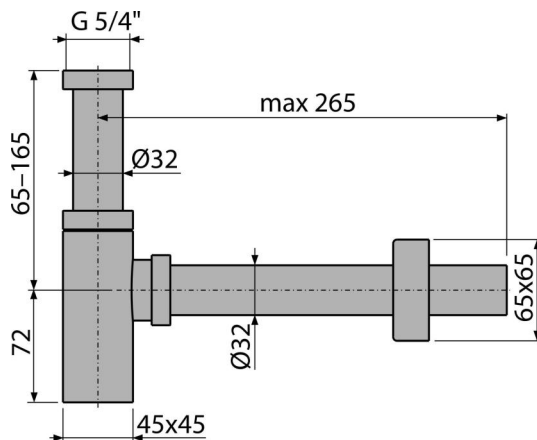

A401

Sífon umyvadlový DN32 DESIGN celokovový, hranatý

Použití

Pro umyvadlo

Vlastnosti

- Materiál: mosaz s chromovou povrchovou úpravou
- Napojení na odpadní trubku Ø32 mm
- Zvýšená odolnost proti poškrábání

Rozsah dodávky

- Matice pro připojení umyvadlové výpusti 5/4"
- Rozeta kovová
- Tělo sifonu

Objednací kód, Logistické informace

Kód	EAN	Hmotnost (kus balení paleta)	Rozměr (kus balení)	Množství (balení paleta)
A401	8594045935356	1,17 14,01 412,1 kg	330x150x70 590x240x390 mm	12 336 ks

Záruky 2/3 roky * Celní kód 74182000 Normy ČSN EN 274

Technické parametry

- Průtok 30 l/min