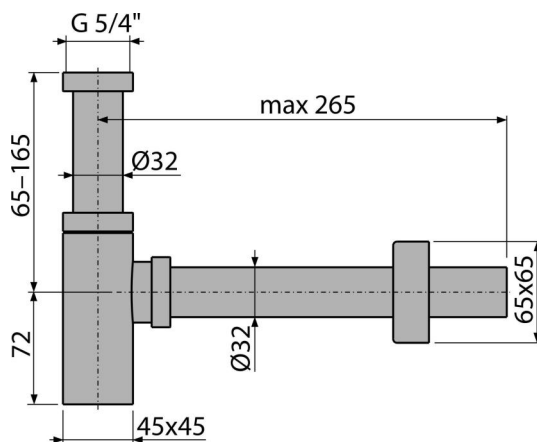

A401

Sífon umyvadlový DN32 DESIGN celokovový, hranatý

Použití

Pro umyvadlo

Vlastnosti

- Materiál: mosaz s chromovou povrchovou úpravou
- Napojení na odpadní trubku Ø32 mm
- Zvýšená odolnost proti poškrábání

Rozsah dodávky

- Matice pro připojení umyvadlové výpusti 5/4"
- Rozeta kovová
- Tělo sifonu

Objednací kód, Logistické informace

Kód	EAN	Hmotnost (kus balení paleta)	Rozměr (kus balení)	Množství (balení paleta)
A401	8594045935356	1,17 14,01 412,1 kg	330x150x70 590x240x390 mm	12 336 ks

Záruky

2/3 roky *

Normy

ČSN EN 274

Technické parametry

- Průtok 30 l/min