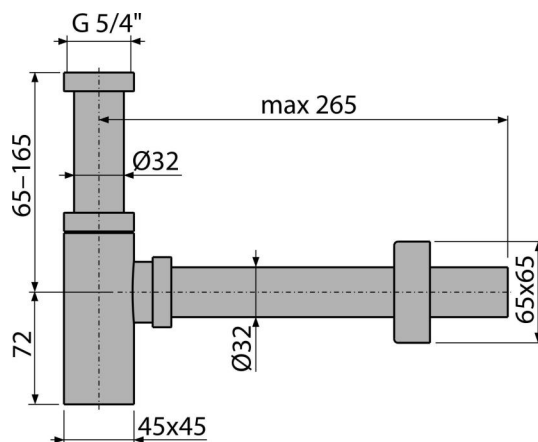

A401

Geruchverschluss für die Waschbecken DN32 DESIGN Ganzmetall, kantig

Anwendung

Für Waschbecken

Eigenschaften

- Material: Messing verchromt
- Anschluss an Abflussrohr Ø32 mm
- Verbesserte Kratzfestigkeit

Verpackungsinhalt

- Überwurfmutter für Anschluss an Waschbecken 5/4"
- Metallrosette
- Siphon-Körper

Bestellnummer, Logistische Informationen

Code	EAN	Gewicht (stück | menge | palette)	Maße (stück | menge)	Verpackung (menge | palette)
A401	8594045935356	1,17 | 14,01 | 412,1 kg	330x150x70 | 590x240x390 mm	12 | 336 Stk.

Die Garantien

2/3 jahre *

Normen

EN 274

Technische Parameter

- Durchfluss 30 l/min