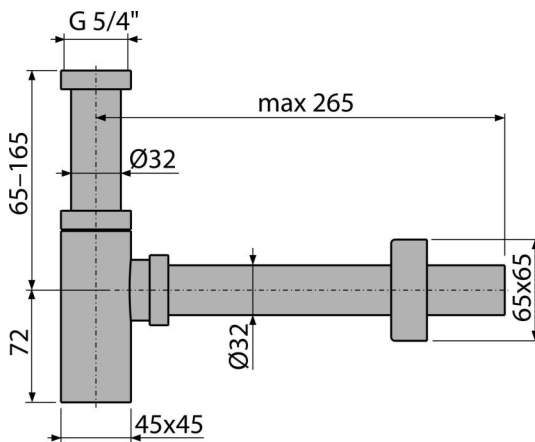

A401

ნიჟარის სიფონი DN32 DESIGN სრული მეტალი, კვადრატული

განმარტება

ხელსაბანისთვის

დამახასიათებელი

- მასალა: თითბერი ქრომირებული ზედაპირით
- კავშირი გადინების მილთან Ø32 მმ
- მექანიკური დაზიანებისადმი გაუმჯობესებული მდგრადობა

კომპლექტის შემადგენლობა

- სრახნიანი კავშირი 5/4 " ნიუარასთან ან ბიდესთან გადინების დაკავშირებისთვის
- ლითონის ჩარჩოები
- სიფონის კორპუსი

შეკვეთის ნომერი, ლოგისტიკური ინფორმაცია

კოდი	EAN	ნონა (ცალი შეფუთვა პლატაზი)	ზომები (ცალი შეფუთვა)	რაოდენობა (შეფუთვა პლატა)
A401	8594045935356	1,17 14,01 412,1 კგ	330x150x70 590x240x390 მმ	12 336 ცალი

გარანტია 2/3 years * საბაჟო კოდი 74182000 ნორმები EN 274

ტექნიკური მახასიათებლები

- წყლის ნაკადი 30 l/min