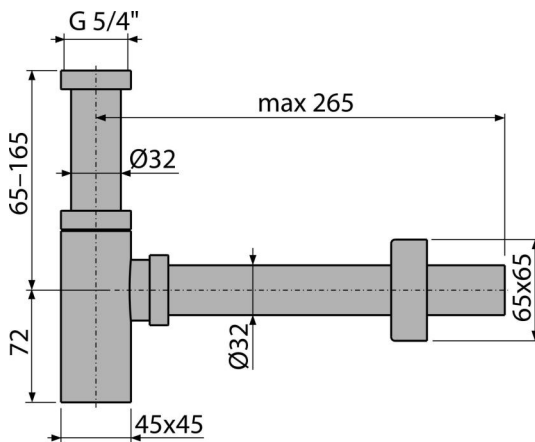

A401

ნიჟარის სიფონი DN32 DESIGN სრული მეტალი, კვადრატული

განმარტება

ხელსაბანისთვის

დამახასიათებელი

- მასალა: თითბური ქრომირებული ზედაპირით
- კავშირი გადინების მილთან Ø32 მმ
- მექანიკური დაზიანებისადმი გაუმჯობესებული მდგრადობა

კომპლექტის შემადგენლობა

- სრახნიანი კავშირი 5/4 " ნიუჯრასთან ან ბიდესთან გადინების დაკავშირებისთვის
- ლითონის ჩარჩოები
- სიფონის კორპუსი

შეკვეთის ნომერი, ლოგისტიკური ინფორმაცია

კოდი	EAN	ნონა (ცალი შეფუთვა პლატაზი)	ზომები (ცალი შეფუთვა)	რაოდენობა (შეფუთვა პლატა)
A401	8594045935356	1,17 14,01 412,1 კგ	330x150x70 590x240x390 მმ	12 336 ცალი

გარანტია

2/3 years *

ნორმები

EN 274

ტექნიკური მახასიათებლები

- წყლის ნაკადი 30 l/min