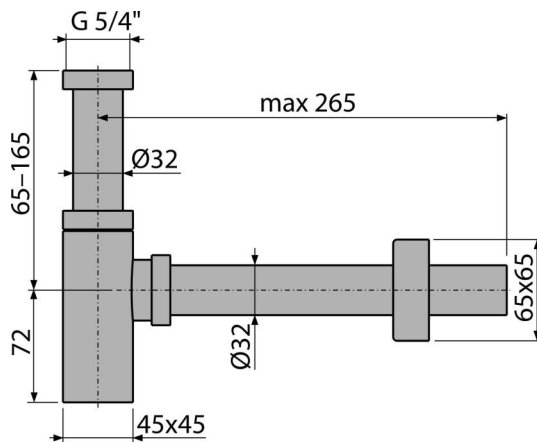

A401

ნიჟარის სიფონი DN32 DESIGN სრული მეტალი, კვადრატული

განმარტება

ხელსაბანისთვის

დამახასიათებელი

- მასალა: თითბური ქრომირებული ზედაპირით
- კავშირი გადინების მილთან Ø32 მმ
- მექანიკური დაზიანებისადმი გაუმჯობესებული მდგრადობა

კომპლექტის შემადგენლობა

- სრახნიანი კავშირი 5/4 " ნიუჯრასთან ან ბიდესთან გადინების დაკავშირებისთვის
- ლითონის ჩარჩოები
- სიფონის კორპუსი

შეკვეთის ნომერი, ლოგისტიკური ინფორმაცია

კოდი	EAN	ნონა (ცალი შეფუთვა პლატაზი)	ზომები (ცალი შეფუთვა)	რაოდენობა (შეფუთვა პლატა)
A401	8594045935356	1,17 14,01 412,1 კგ	330x150x70 590x240x390 მმ	12 336 ცალი

გარანტია

2/3 years *

ნორმები

EN 274

ტექნიკური მახასიათებლები

- წყლის ნაკადი 30 l/min